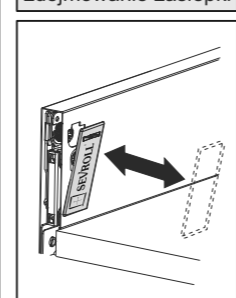

# Szuflada PLATINIUM 3D Slim

UWAGA: \* wymiary dla szuflady 96 mm / \*\* wymiary dla szuflady 134 mm / \*\*\* wymiary dla szuflady 181 mm

Elementy zestawu      Wymiary elementów dla płyty 16 mm      Montaż szuflady

Wymagana przestrzeń

Montaż prowadnic

Wymiary montażowe ścianki tylnej

Wymiary montażowe frontu szuflady

Regulacja frontu szuflady

Zakładanie / zdejmowanie zaślepki

Demontaż frontu szuflady

Wsunięcie szuflady

Wysunięcie szuflady

Wzmocnienie szuflady