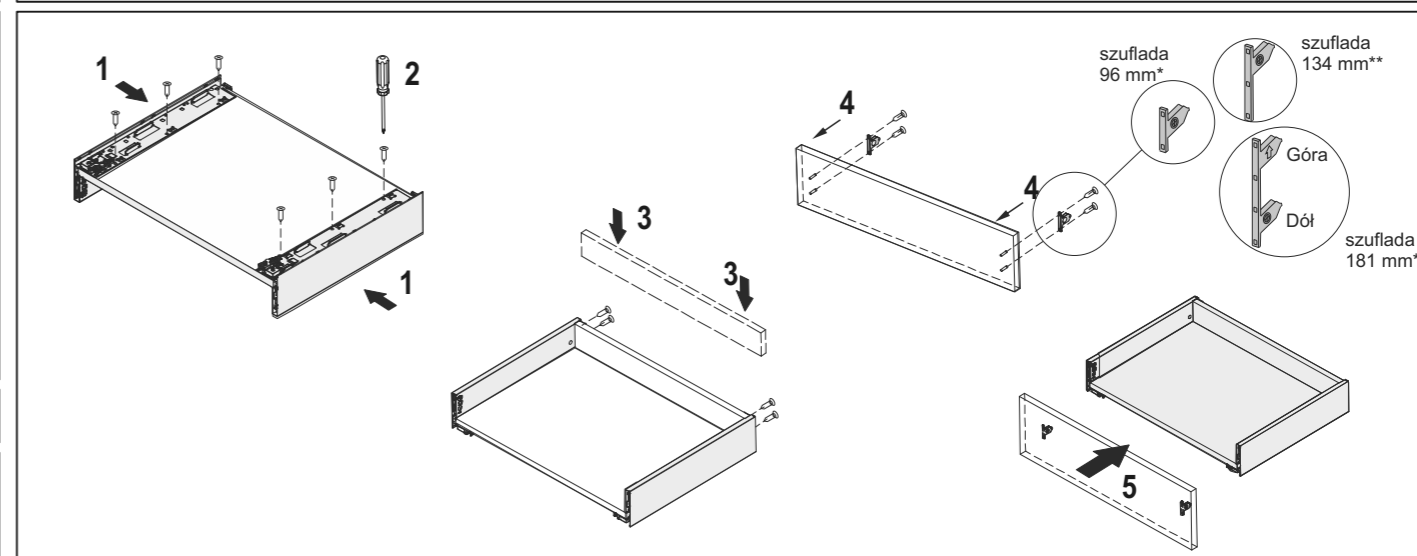

# Szuflada PLATINIUM 3D Slim

UWAGA: \* wymiary dla szuflady 96 mm / \*\* wymiary dla szuflady 134 mm / \*\*\* wymiary dla szuflady 181 mm

Elementy zestawu      Wymiary elementów dla płyty 16 mm      Montaż szuflady

Wymagana przestrzeń

Montaż prowadnic

Wymiary montażowe ścianki tylnej

Wymiary montażowe frontu szuflady

Regulacja frontu szuflady

Zakładanie / zdejmowanie zaślepki

Demontaż frontu szuflady

Wsunięcie szuflady