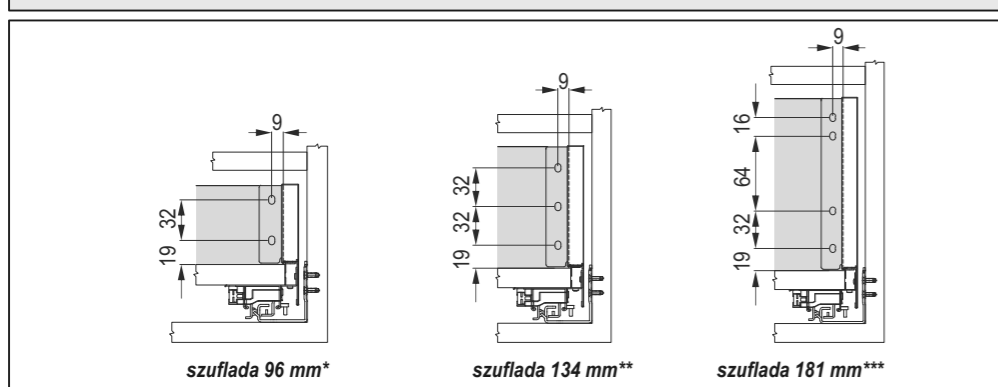

Wysokość 96\* / 134\*\* / 181\*\*\* mm

# Szuflada PLATINIUM 3D Slim

UWAGA: \* wymiary dla szuflady 96 mm / \*\* wymiary dla szuflady 134 mm / \*\*\* wymiary dla szuflady 181 mm

Elementy zestawu      Wymiary elementów dla płyty 16 mm      Montaż szuflady

Wymagana przestrzeń

Montaż prowadnic

Wymiary montażowe ścianki tylnej

Wymiary montażowe frontu szuflady

Regulacja frontu szuflady

Zakładanie / zdejmowanie zaślepki

Demontaż frontu szuflady

Wsunięcie szuflady