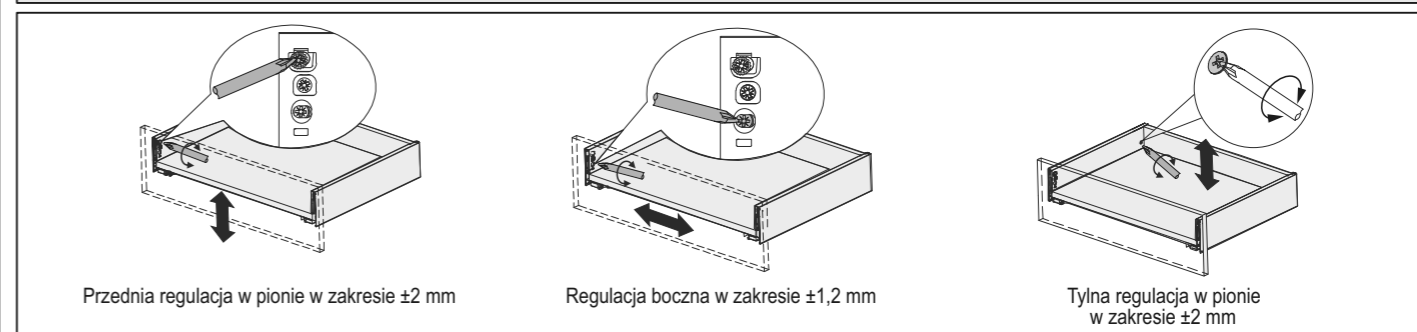

# Szuflada PLATINIUM 3D Slim

UWAGA: \* wymiary dla szuflady 96 mm / \*\* wymiary dla szuflady 134 mm / \*\*\* wymiary dla szuflady 181 mm

Elementy zestawu      Wymiary elementów dla płyty 16 mm      Montaż szuflady

Wymagana przestrzeń

Montaż prowadnic

Wymiary montażowe ścianki tylnej

Wymiary montażowe frontu szuflady

Regulacja frontu szuflady

Zakładanie / zdejmowanie zaślepki

Demontaż frontu szuflady

Wsunięcie szuflady