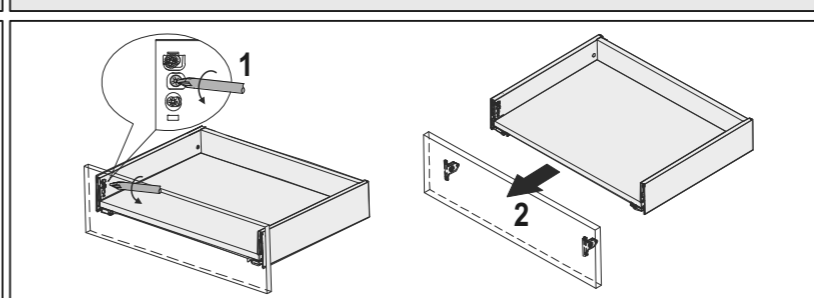

# Szuflada PLATINIUM 3D Slim

UWAGA: \* wymiary dla szuflady 96 mm / \*\* wymiary dla szuflady 134 mm / \*\*\* wymiary dla szuflady 181 mm

Elementy zestawu      Wymiary elementów dla płyty 16 mm      Montaż szuflady

Wymagana przestrzeń

Montaż prowadnic

Wymiary montażowe ścianki tylnej

Wymiary montażowe frontu szuflady

Regulacja frontu szuflady

Zakładanie / zdejmowanie zaślepki

Demontaż frontu szuflady

Wsunięcie szuflady

Wysunięcie szuflady

Wzmocnienie szuflady