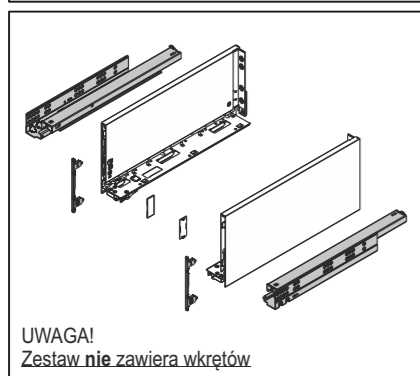

Wysokość 96\* / 134\*\* / 181\*\*\* mm

# Szuflada PLATINIUM 3D Slim

UWAGA: \* wymiary dla szuflady 96 mm / \*\* wymiary dla szuflady 134 mm / \*\*\* wymiary dla szuflady 181 mm

Elementy zestawu      Wymiary elementów dla płyty 16 mm      Montaż szuflady