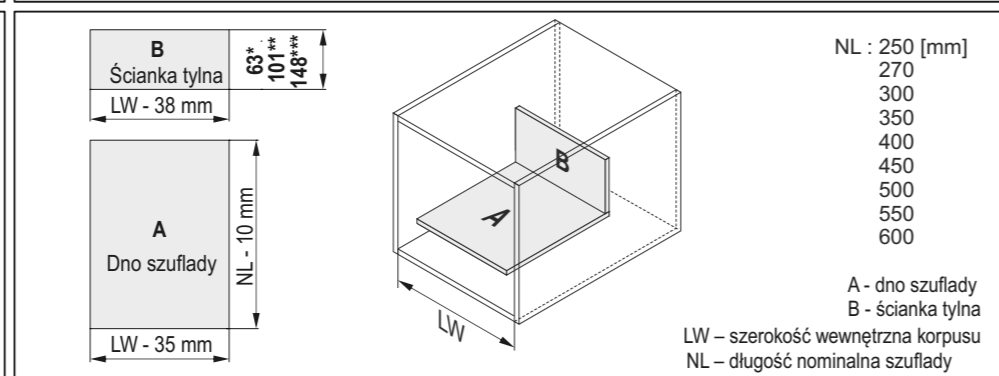

Wysokość 96\* / 134\*\* / 181\*\*\* mm

# Szuflada PLATINIUM 3D Slim

UWAGA: \* wymiary dla szuflady 96 mm / \*\* wymiary dla szuflady 134 mm / \*\*\* wymiary dla szuflady 181 mm

Elementy zestawu      Wymiary elementów dla płyty 16 mm      Montaż szuflady