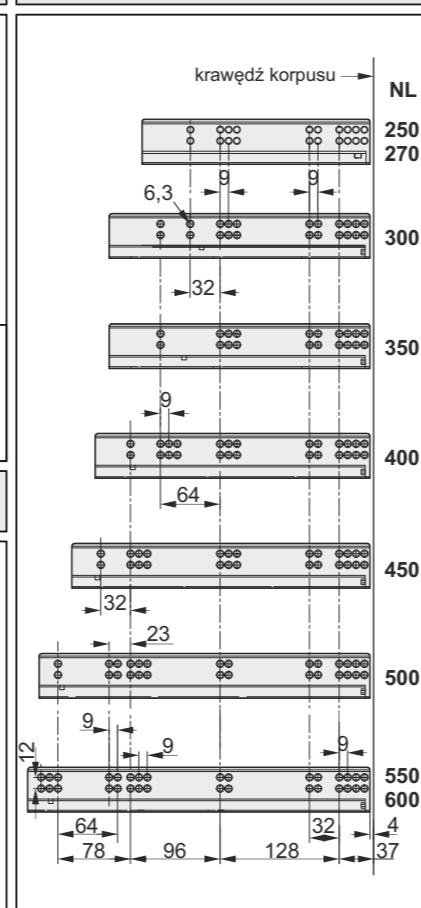

Wysokość 96\* / 134\*\* / 181\*\*\* mm

# Szuflada PLATINIUM 3D Slim

UWAGA: \* wymiary dla szuflady 96 mm / \*\* wymiary dla szuflady 134 mm / \*\*\* wymiary dla szuflady 181 mm

Elementy zestawu      Wymiary elementów dla płyty 16 mm      Montaż szuflady

Wymagana przestrzeń

Montaż prowadnic

Wymiary montażowe ścianki tylnej

Wymiary montażowe frontu szuflady

Regulacja frontu szuflady

Zakładanie / zdejmowanie zaślepki

Demontaż frontu szuflady

Wsunięcie szuflady