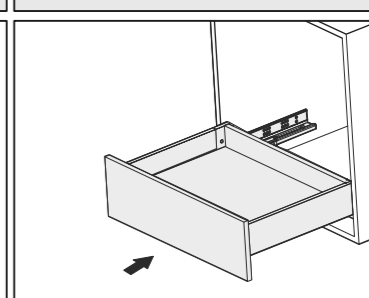

# Szuflada PLATINIUM 3D Slim

UWAGA: \* wymiary dla szuflady 96 mm / \*\* wymiary dla szuflady 134 mm / \*\*\* wymiary dla szuflady 181 mm

Elementy zestawu      Wymiary elementów dla płyty 16 mm      Montaż szuflady

Wymagana przestrzeń

Montaż prowadnic

Wymiary montażowe ścianki tylnej

Wymiary montażowe frontu szuflady

Regulacja frontu szuflady

Zakładanie / zdejmowanie zaślepki

Demontaż frontu szuflady

Wsunięcie szuflady

Wysunięcie szuflady

Wzmocnienie szuflady