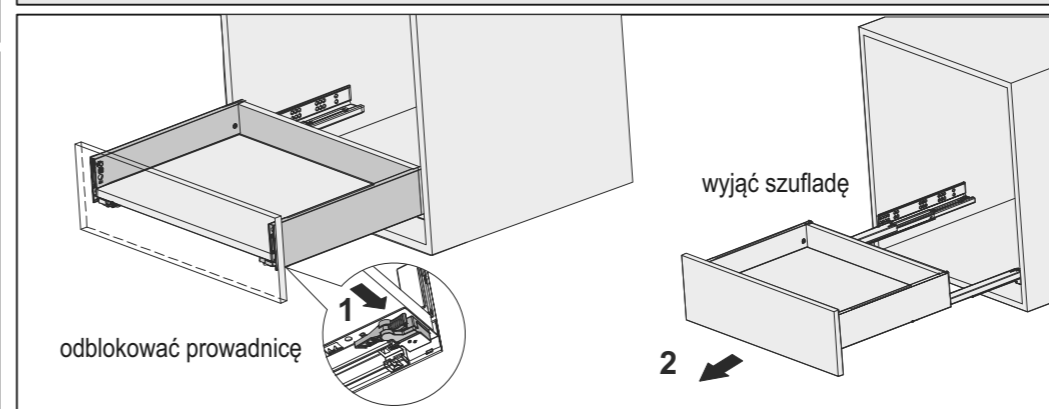

Wysunięcie szuflady