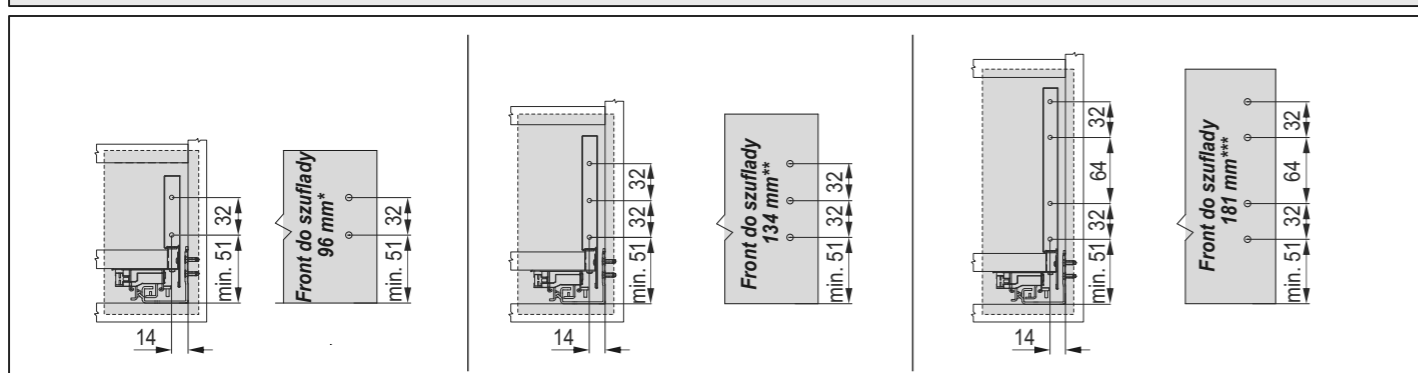

Wysokość 96\* / 134\*\* / 181\*\*\* mm

# Szuflada PLATINIUM 3D Slim

UWAGA: \* wymiary dla szuflady 96 mm / \*\* wymiary dla szuflady 134 mm / \*\*\* wymiary dla szuflady 181 mm

Elementy zestawu      Wymiary elementów dla płyty 16 mm      Montaż szuflady

Wymagana przestrzeń

Montaż prowadnic

Wymiary montażowe ścianki tylnej

Wymiary montażowe frontu szuflady

Regulacja frontu szuflady

Zakładanie / zdejmowanie zaślepki

Demontaż frontu szuflady

Wsunięcie szuflady