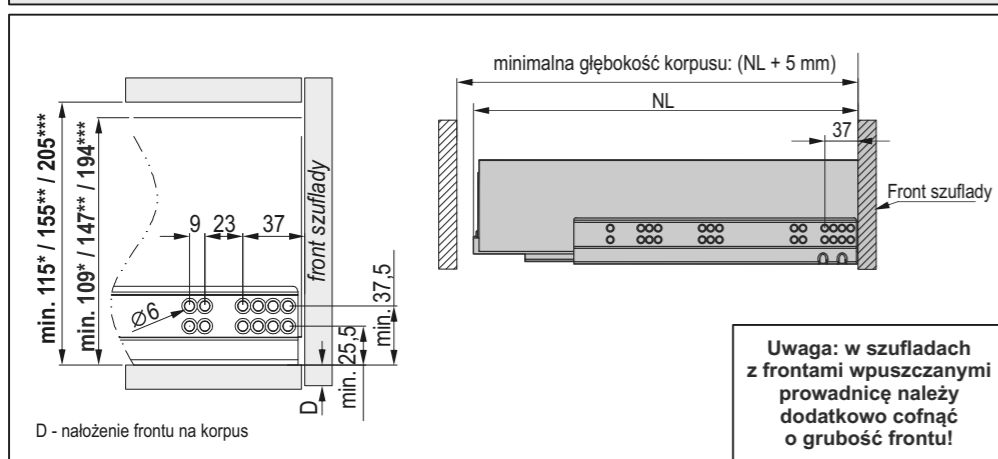

Wysokość 96\* / 134\*\* / 181\*\*\* mm

# Szuflada PLATINIUM 3D Slim

UWAGA: \* wymiary dla szuflady 96 mm / \*\* wymiary dla szuflady 134 mm / \*\*\* wymiary dla szuflady 181 mm

Elementy zestawu      Wymiary elementów dla płyty 16 mm      Montaż szuflady

Wymagana przestrzeń

Montaż prowadnic

Wymiary montażowe ścianki tylnej

Wymiary montażowe frontu szuflady

Regulacja frontu szuflady

Zakładanie / zdejmowanie zaślepki

Demontaż frontu szuflady

Wsunięcie szuflady