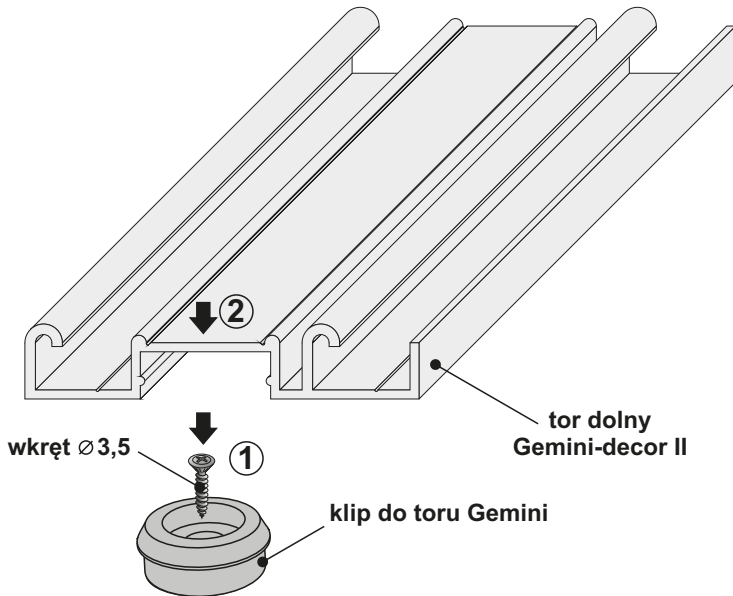

## Montaż toru dolnego Gemini-Decor II za pomocą klipu

tor dolny Gemini-decor II

Ważny wymiar

<b>x = 41</b>	Pax, Pax XL, Gemini, Julia, Karat, Romeo
<b>x = 48</b>	10-tka, Fox, Vitara
<b>x = 50</b>	Alfa, Beta, Factor, Faworyt, Fiesta, Focus, Universal, Victoria Secret Line, Slim Line