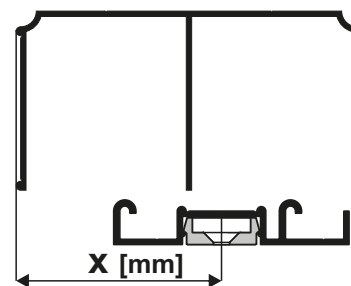

## Montaż toru dolnego Gemini-Decor II za pomocą klipu

tor dolny Gemini-decor II

Ważny wymiar

<b>x = 41</b>	Pax, Pax XL, Gemini, Julia, Karat, Romeo
<b>x = 48</b>	10-tka, Fox, Vitara
<b>x = 50</b>	Alfa, Beta, Factor, Faworyt, Fiesta, Focus, Universal, Victoria Secret Line, Slim Line