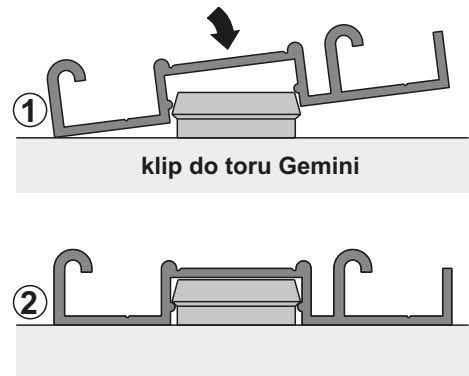

## Montaż toru dolnego Gemini-Decor II za pomocą klipu

tor dolny Gemini-decor II

Ważny wymiar

<b>x = 41</b>	Pax, Pax XL, Gemini, Julia, Karat, Romeo
<b>x = 48</b>	10-tka, Fox, Vitara
<b>x = 50</b>	Alfa, Beta, Factor, Faworyt, Fiesta, Focus, Universal, Victoria Secret Line, Slim Line