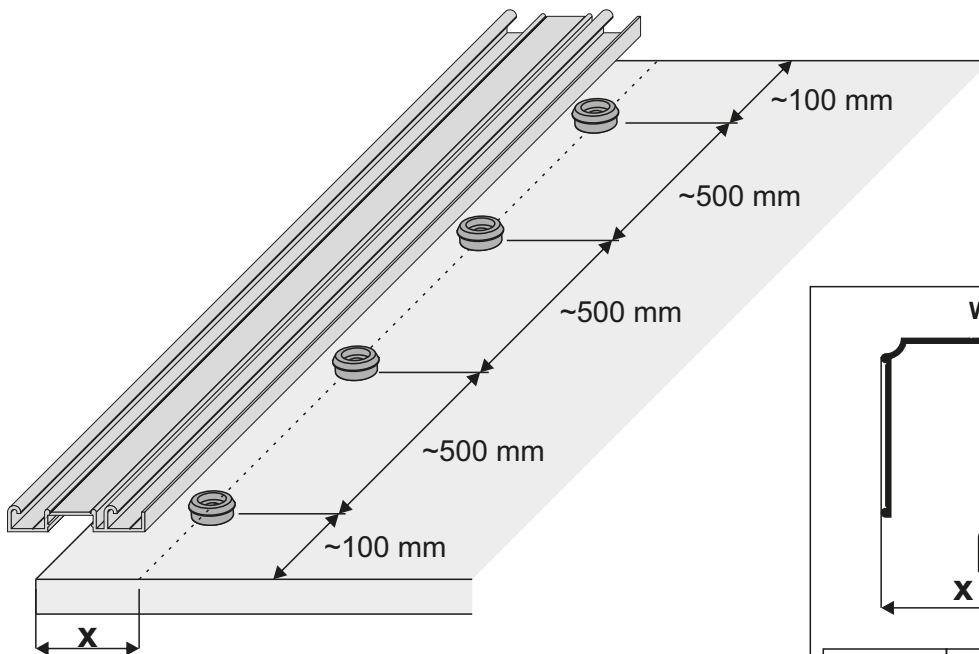

## Montaż toru dolnego Gemini-Decor II za pomocą klipu

tor dolny Gemini-decor II

Ważny wymiar

<b>x = 41</b>	Pax, Pax XL, Gemini, Julia, Karat, Romeo
<b>x = 48</b>	10-tka, Fox, Vitara
<b>x = 50</b>	Alfa, Beta, Factor, Faworyt, Fiesta, Focus, Universal, Victoria Secret Line, Slim Line