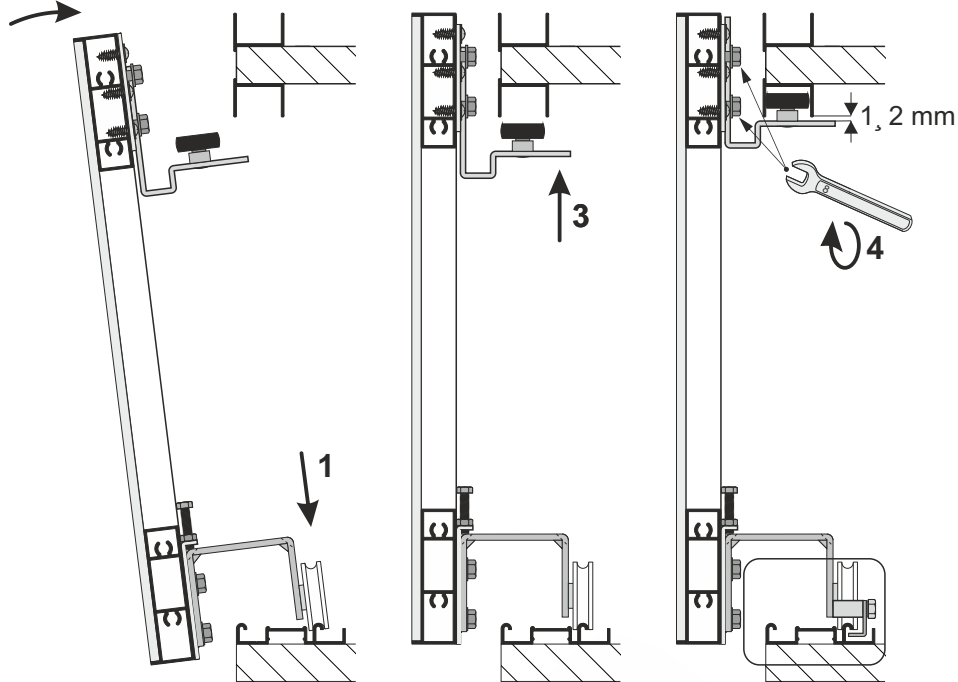

2 Montaż drzwi wewnętrznych