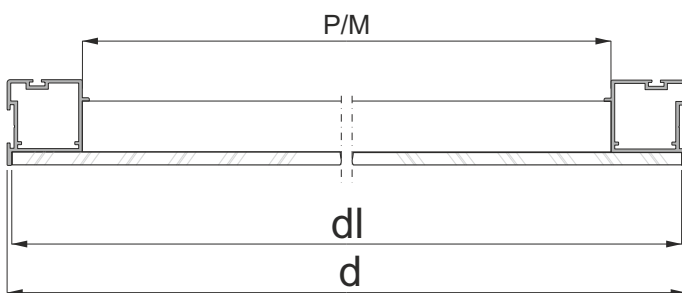

LINIA

Pax

SYSTEM

EDEN 4 – 3 skrzydła drzwi

SEVROLL®

## ELEMENTY SKŁADOWE

Przy zakupie poszczególnych elementów do montażu, należy pamiętać o blachowkrętach (min. 8 szt. / 1 skrzydło).

wypełnienie skrzydła:  
- lustro lub lacobel # 4 mm

szerokość skrzydła drzwi  $d = (D + 50 \text{ mm}) : 3$

szerokość lustra (szyby)  $dl = d - 4 \text{ mm}$

długość listwy poziomej Eden - P  $P/M = d - 50 \text{ mm}$   
długość listwy montażowej - M

długość profilu dystansowego 04  $M + 46 \text{ mm}$

### Sposób mocowania lustra lub lacobelu

- w listwie poziomej

- w rączce

**UWAGA!** ponieważ w systemie EDEN nie ma konieczności stosowania cokołu, należy zwrócić uwagę, aby wieniec dolny równo dolegał do podłoża, a przy zastosowaniu ślizgaczy meblowych powinny być one rozmieszczone na całej długości tak, by płyta z torem dolnym nie ugięła się