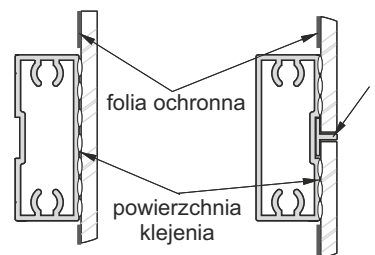

### UWAGA!

Tylną powierzchnię lustra / lacobelu należy zabezpieczyć folią ochronną (pomijając powierzchnię szkła klejoną silikonem). Krawędzie szkła należy szlifować.

### Sposób mocowania lustra lub lacobelu

- w listwie poziomej

- w rączce

**UWAGA!** ponieważ w systemie EDEN nie ma konieczności stosowania cokołu, należy zwrócić uwagę, aby wieniec dolny równo dolegał do podłoża, a przy zastosowaniu ślizgaczy meblowych powinny być one rozmieszczone na całej długości tak, by płyta z torem dolnym nie ugięła się

- w listwie montażowej

przy wypełnieniu szkłem dzielonym listwę stosować wraz z profilem dystansowy 04

lustro / lacobel zaleca się przyklejać do profili aluminiowych za pomocą silikonów neutralnych bądź kleju do lusterek