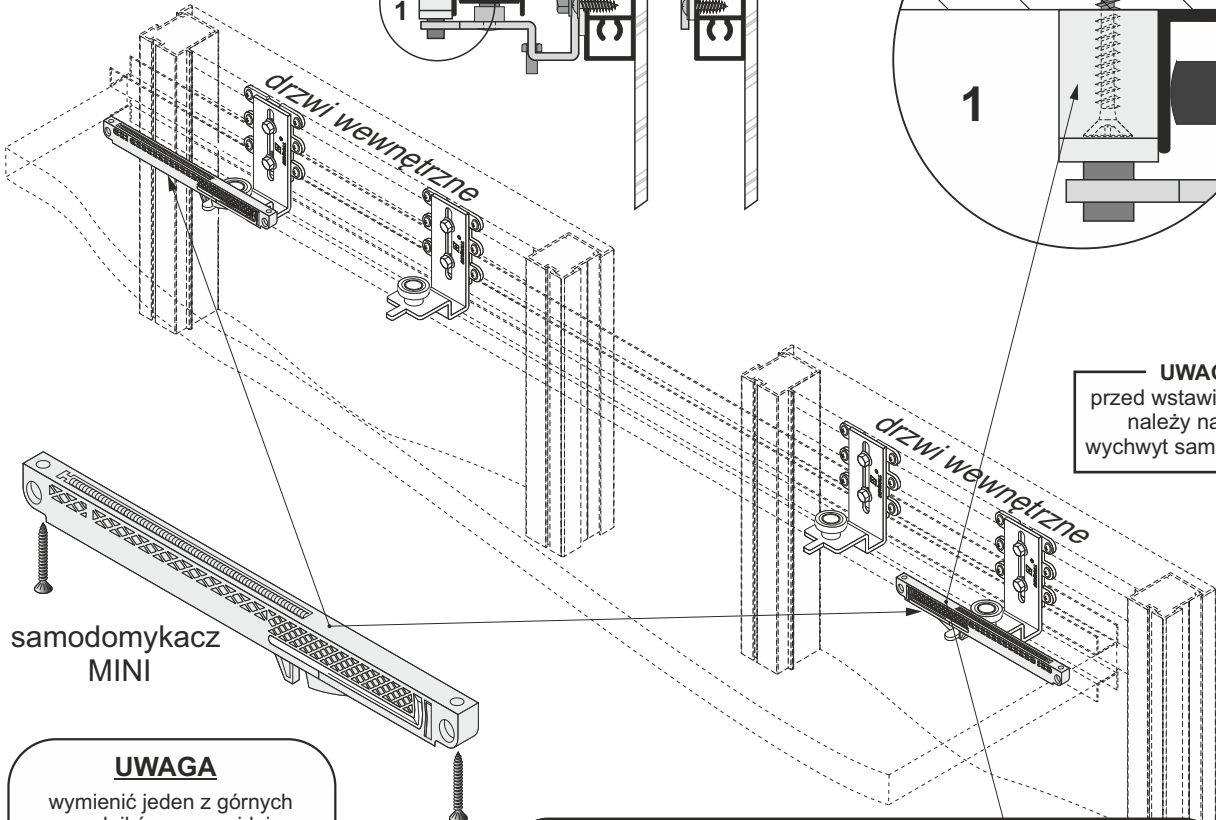

### Sposób mocowania lustra lub lacobelu

- w listwie poziomej

- w rączce

**UWAGA!** ponieważ w systemie EDEN nie ma konieczności stosowania cokołu, należy zwrócić uwagę, aby wieniec dolny równo dolegał do podłoża, a przy zastosowaniu ślizgaczy meblowych powinny być one rozmieszczone na całej długości tak, by płyta z torem dolnym nie ugięła się

## 2 Montaż drzwi wewnętrznych

zaczep zabezpieczający  
-przykręcić po  
zamontowaniu  
drzwi

## 2 Montaż drzwi zewnętrznych

### Montaż samodomykaczy

**UWAGA**  
przed wstawieniem drzwi  
należy naciągnąć  
wychwyty samodomykacza

samodomykacz  
MINI

**UWAGA**  
wymienić jeden z górnych  
przewodników, na znajdujący  
się w zestawie Eden  
na 1 skrzydło