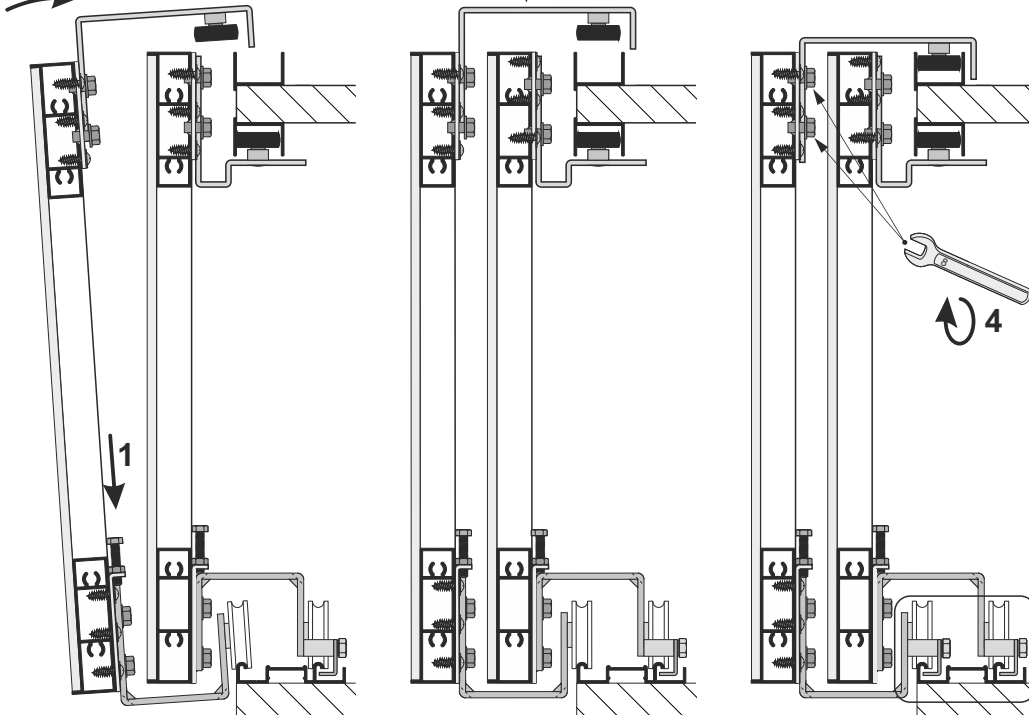

2 Montaż drzwi zewnętrznych