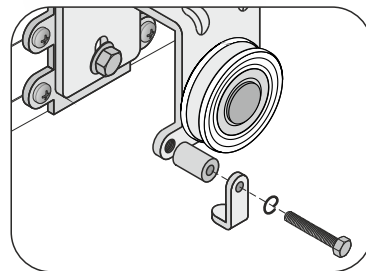

### Sposób mocowania lustra lub lacobelu

- w listwie poziomej

- w rączce

**UWAGA!** ponieważ w systemie EDEN nie ma konieczności stosowania cokołu, należy zwrócić uwagę, aby wieniec dolny równo dolegał do podłoża, a przy zastosowaniu ślizgaczy meblowych powinny być one rozmieszczone na całej długości tak, by płyta z torem dolnym nie ugięła się

- w listwie montażowej

przy wypełnieniu szkłem dzielonym listwę stosować wraz z profilem dystansowy 04

lustro / lacobel zaleca się przyklejać do profili aluminiowych za pomocą silikonów neutralnych bądź kleju do lusterek

sposób przycięcia profilu dystansowego 04

## 2 Montaż drzwi wewnętrznych

zaczep zabezpieczający  
-przykręcić po  
zamontowaniu  
drzwi