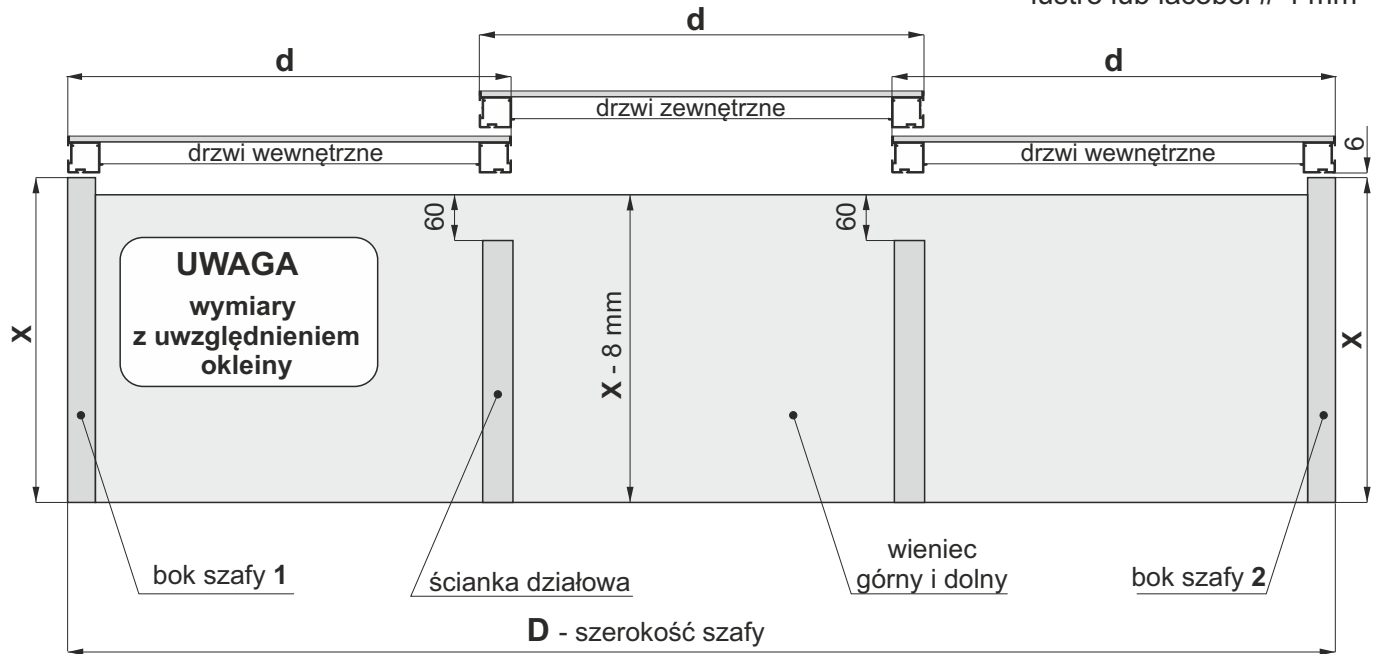

LINIA

Pax

SYSTEM

EDEN 4 – 3 skrzydła drzwi

SEVROLL®

## ELEMENTY SKŁADOWE

Przy zakupie poszczególnych elementów do montażu, należy pamiętać o blachowkrętach (min. 8 szt. / 1 skrzydło).

wypełnienie skrzydła:  
- lustro lub lacobel # 4 mm

szerokość skrzydła drzwi  $d = (D + 50 \text{ mm}) : 3$

szerokość lustra (szyby)  $dl = d - 4 \text{ mm}$

długość listwy poziomej Eden - P  $P/M = d - 50 \text{ mm}$   
długość listwy montażowej - M

długość profilu dystansowego 04  $M + 46 \text{ mm}$