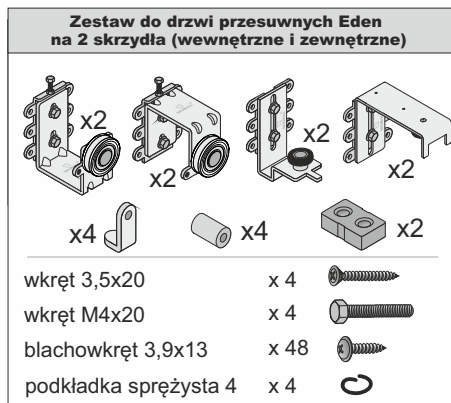

LINIA

Pax

SYSTEM

EDEN 4 – 3 skrzydła drzwi

SEVROLL®

## ELEMENTY SKŁADOWE

Przy zakupie poszczególnych elementów do montażu, należy pamiętać o blachowkrętach (min. 8 szt. / 1 skrzydło).

wypełnienie skrzydła:  
- lustro lub lacobel # 4 mm

szerokość skrzydła drzwi  $d = (D + 50 \text{ mm}) : 3$