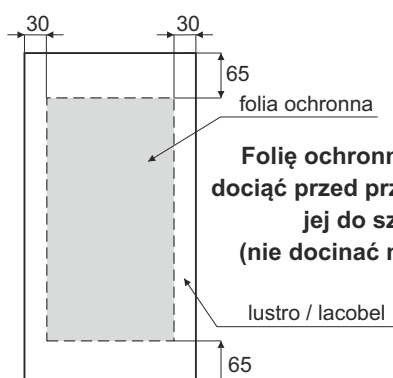

UWAGA!

Tylną powierzchnię lustra / lacobelu należy zabezpieczyć folią ochronną (pomijając powierzchnię szkła klejoną silikonem). Krawędzie szkła należy szlifować.