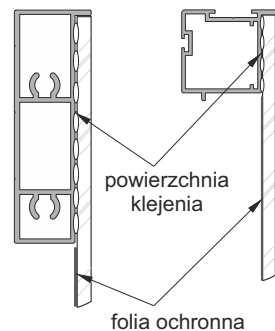

szerokość lustra (szyby)  $dl = d - 4 \text{ mm}$

długość listwy poziomej Eden - P  $P/M = d - 50 \text{ mm}$   
długość listwy montażowej - M

długość profilu dystansowego 04  $M + 46 \text{ mm}$

### UWAGA!

Tylną powierzchnię lustra / lacobelu należy zabezpieczyć folią ochronną (pomijając powierzchnię szkła klejoną silikonem). Krawędzie szkła należy szlifować.

### Sposób mocowania lustra lub lacobelu

- w listwie poziomej

- w rączce

**UWAGA!** ponieważ w systemie EDEN nie ma konieczności stosowania cokołu, należy zwrócić uwagę, aby wieniec dolny równo dolegał do podłoża, a przy zastosowaniu ślizgaczy meblowych powinny być one rozmieszczone na całej długości tak, by płyta z torem dolnym nie ugięła się

- w listwie montażowej

przy wypełnieniu szkłem dzielonym listwę stosować wraz z profilem dystansowy 04

lustro / lacobel zaleca się przyklejać do profili aluminiowych za pomocą silikonów neutralnych bądź kleju do lusterek