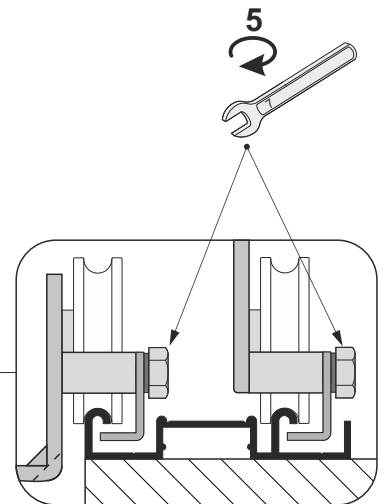

### Sposób mocowania lustra lub lacobelu

- w listwie poziomej

- w rączce

**UWAGA!** ponieważ w systemie EDEN nie ma konieczności stosowania cokołu, należy zwrócić uwagę, aby wieniec dolny równo dolegał do podłoża, a przy zastosowaniu ślizgaczy meblowych powinny być one rozmieszczone na całej długości tak, by płyta z torem dolnym nie ugięła się

- w listwie montażowej

przy wypełnieniu szkłem dzielonym listwę stosować wraz z profilem dystansowy 04

lustro / lacobel zaleca się przyklejać do profili aluminiowych za pomocą silikonów neutralnych bądź kleju do lusterek

sposób przycięcia profilu dystansowego 04

## 2 Montaż drzwi wewnętrznych

zaczep zabezpieczający  
-przykręcić po  
zamontowaniu  
drzwi