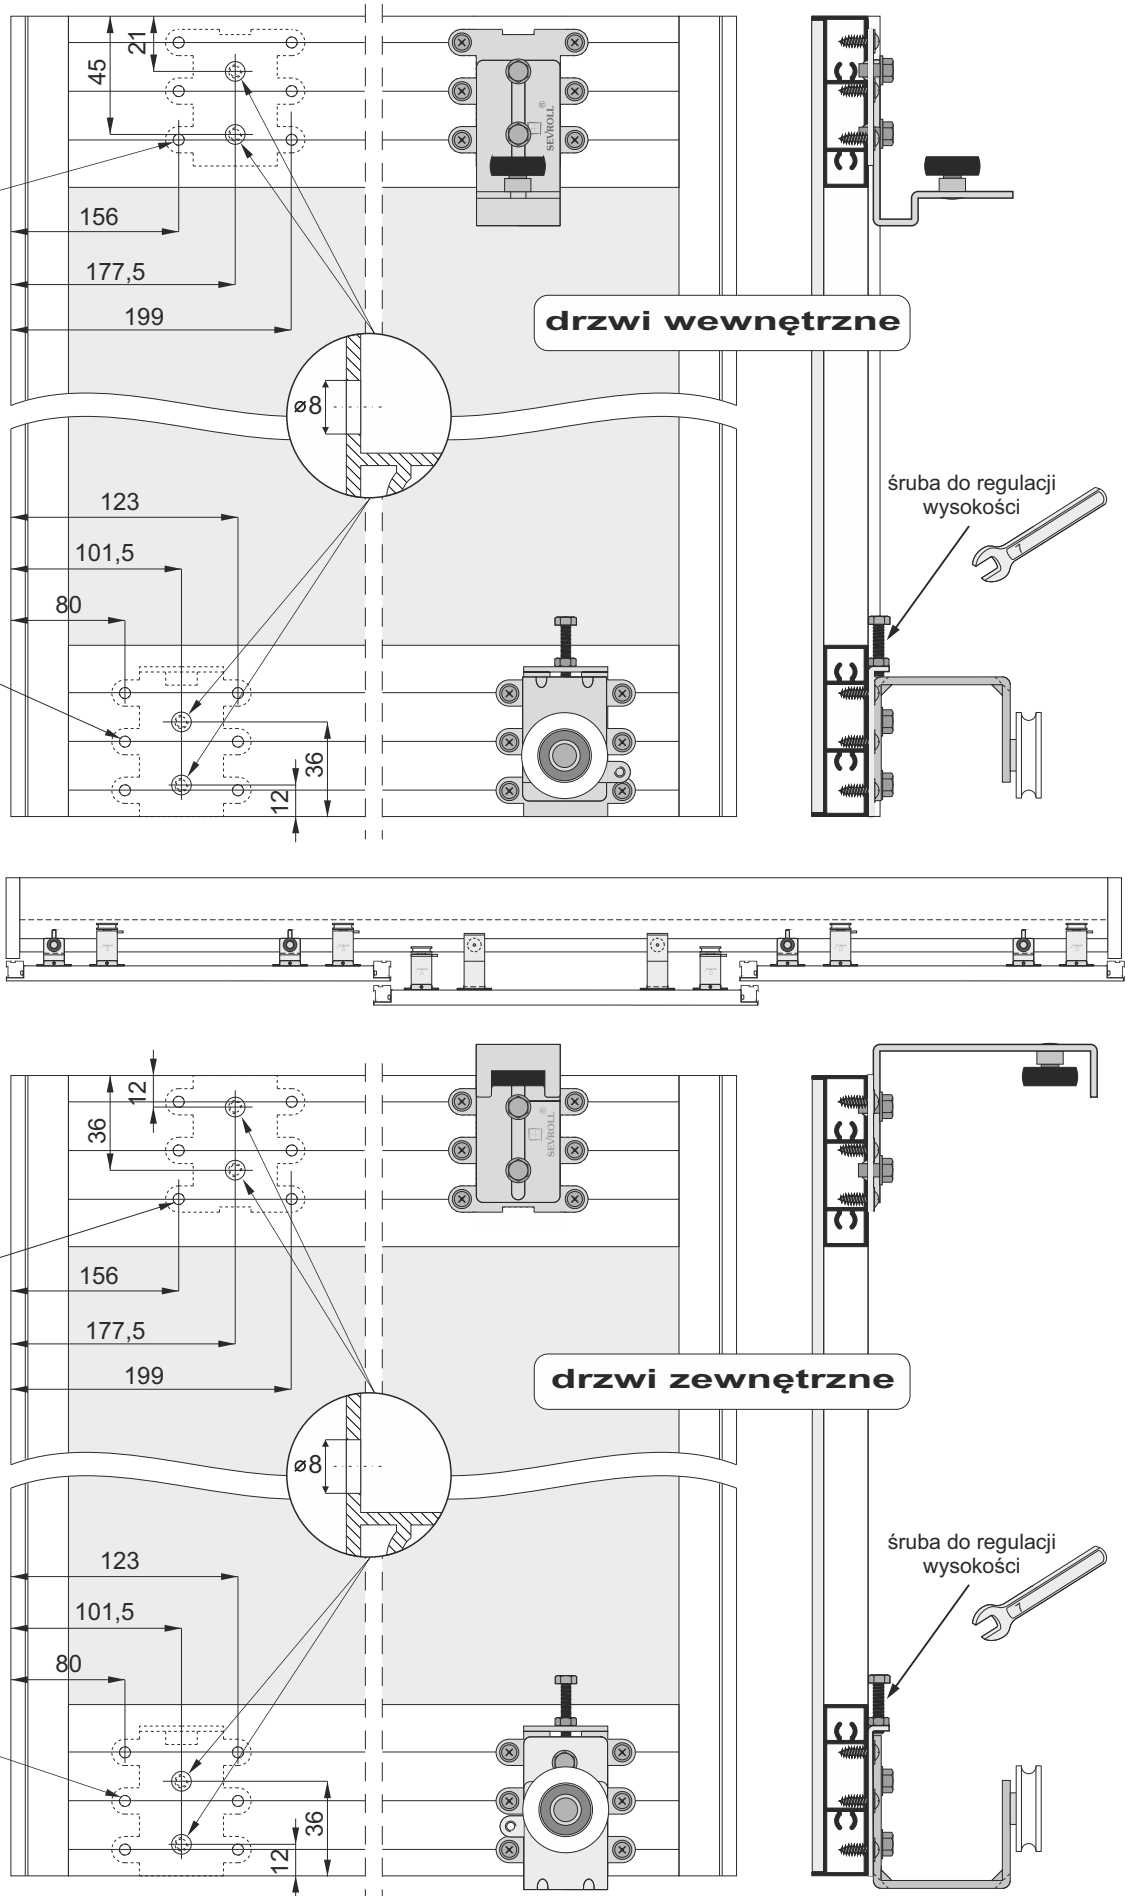

szerokość lustra (szyby)  $dl = d - 4 \text{ mm}$

długość listwy poziomej Eden - P  $P/M = d - 50 \text{ mm}$   
długość listwy montażowej - M

długość profilu dystansowego 04  $M + 46 \text{ mm}$

### Sposób mocowania lustra lub lacobelu

- w listwie poziomej

- w rączce

**UWAGA!** ponieważ w systemie EDEN nie ma konieczności stosowania cokołu, należy zwrócić uwagę, aby wieniec dolny równo dolegał do podłoża, a przy zastosowaniu ślizgaczy meblowych powinny być one rozmieszczone na całej długości tak, by płyta z torem dolnym nie ugięła się

- w listwie montażowej

przy wypełnieniu szkłem dzielonym listwę stosować wraz z profilem dystansowy 04

lustro / lacobel zaleca się przyklejać do profili aluminiowych za pomocą silikonów neutralnych bądź kleju do lusterek

sposób przycięcia profilu dystansowego 04