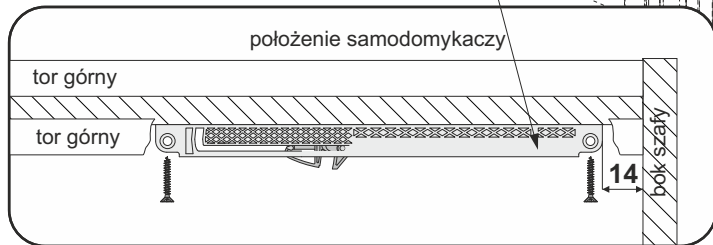

## 2 Montaż drzwi zewnętrznych

### Montaż samodomykaczy

**UWAGA**  
przed wstawieniem drzwi  
należy naciągnąć  
wychwyty samodomykacza

samodomykacz  
MINI

**UWAGA**  
wymienić jeden z górnych  
przewodników, na znajdujący  
się w zestawie Eden  
na 1 skrzydło