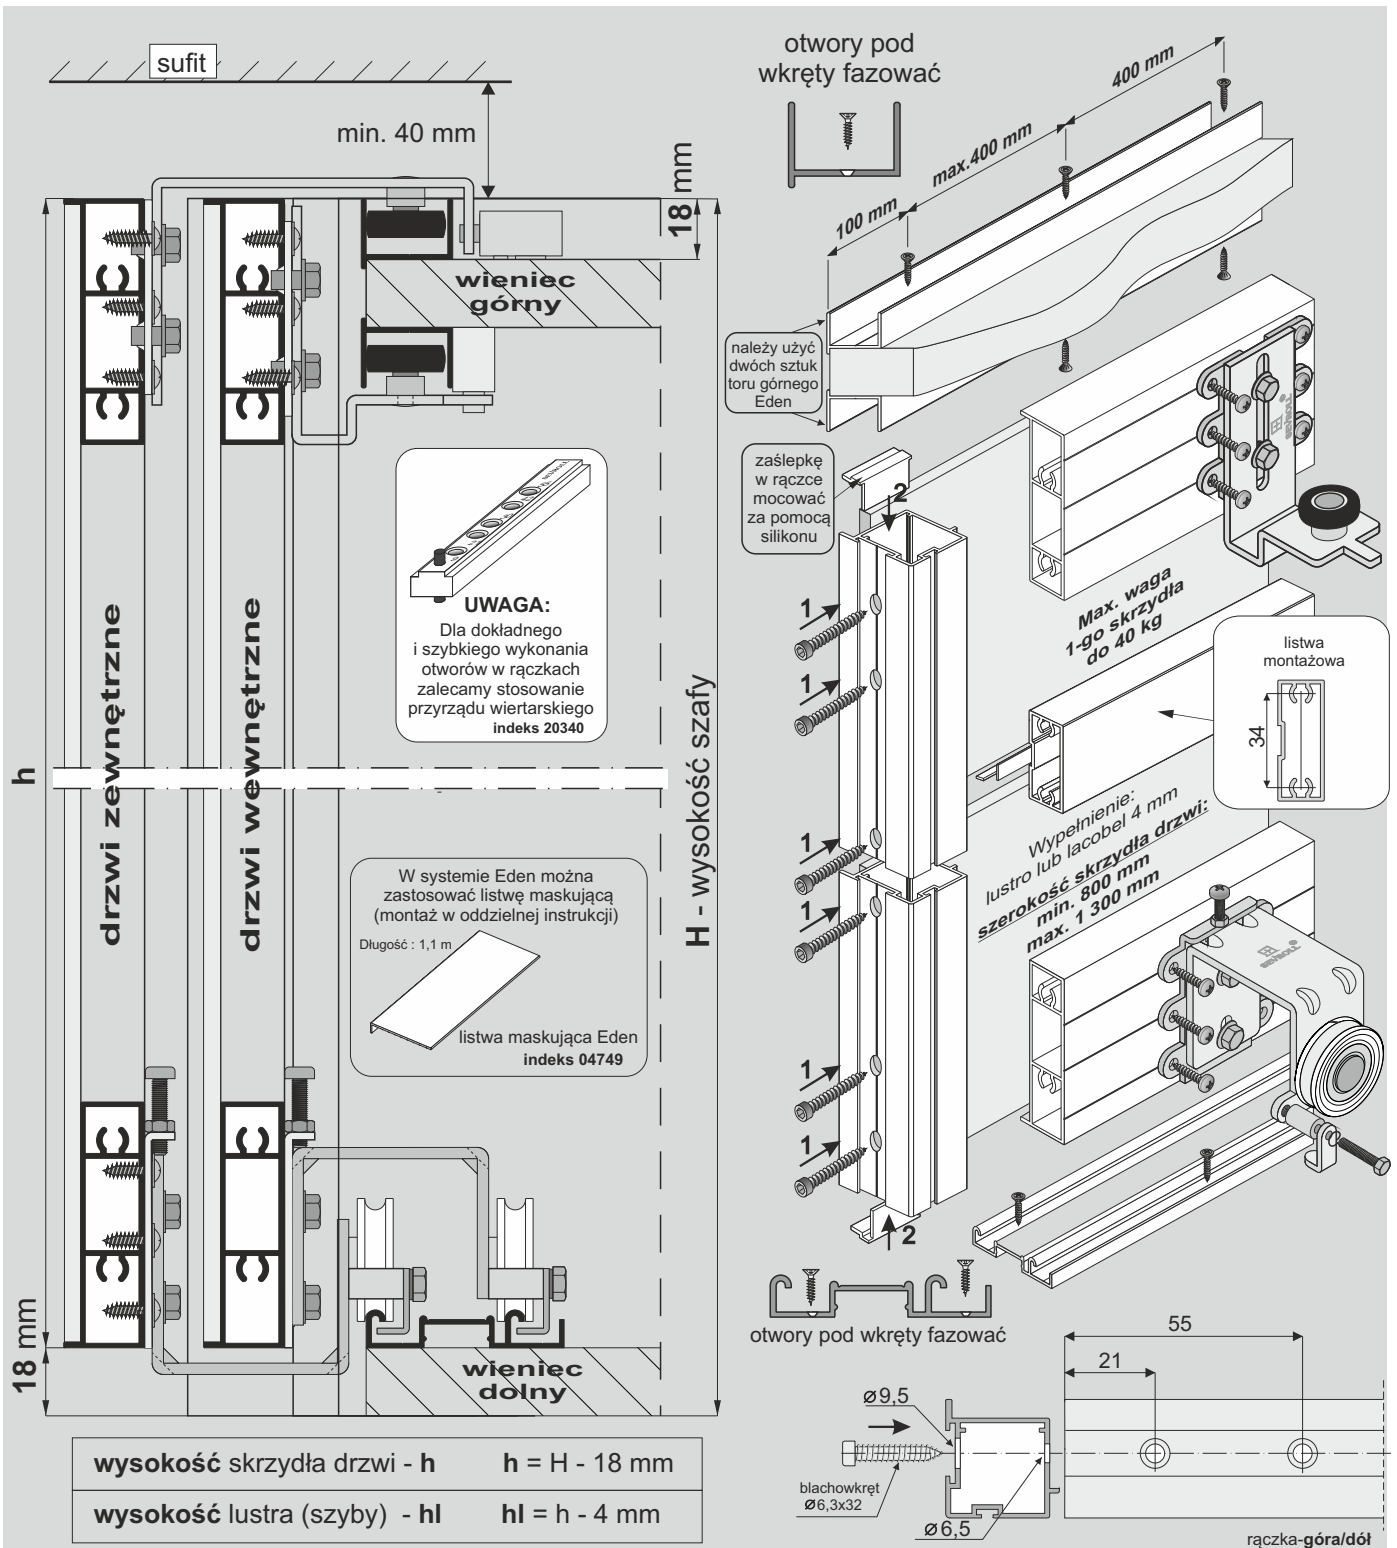

LINIA

Pax

SYSTEM

EDEN 4 – 3 skrzydła drzwi

SEVROLL®

## ELEMENTY SKŁADOWE

Przy zakupie poszczególnych elementów do montażu, należy pamiętać o blachowkrętach (min. 8 szt. / 1 skrzydło).

wypełnienie skrzydła:  
- lustro lub lacobel # 4 mm

szerokość skrzydła drzwi  $d = (D + 50 \text{ mm}) : 3$

szerokość lustra (szyby)  $dl = d - 4 \text{ mm}$

długość listwy poziomej Eden - P  $P/M = d - 50 \text{ mm}$   
długość listwy montażowej - M

długość profilu dystansowego 04  $M + 46 \text{ mm}$

### Sposób mocowania lustra lub lacobelu

- w listwie poziomej

- w rączce

**UWAGA!** ponieważ w systemie EDEN nie ma konieczności stosowania cokołu, należy zwrócić uwagę, aby wieniec dolny równo dolegał do podłoża, a przy zastosowaniu ślizgaczy meblowych powinny być one rozmieszczone na całej długości tak, by płyta z torem dolnym nie ugięła się