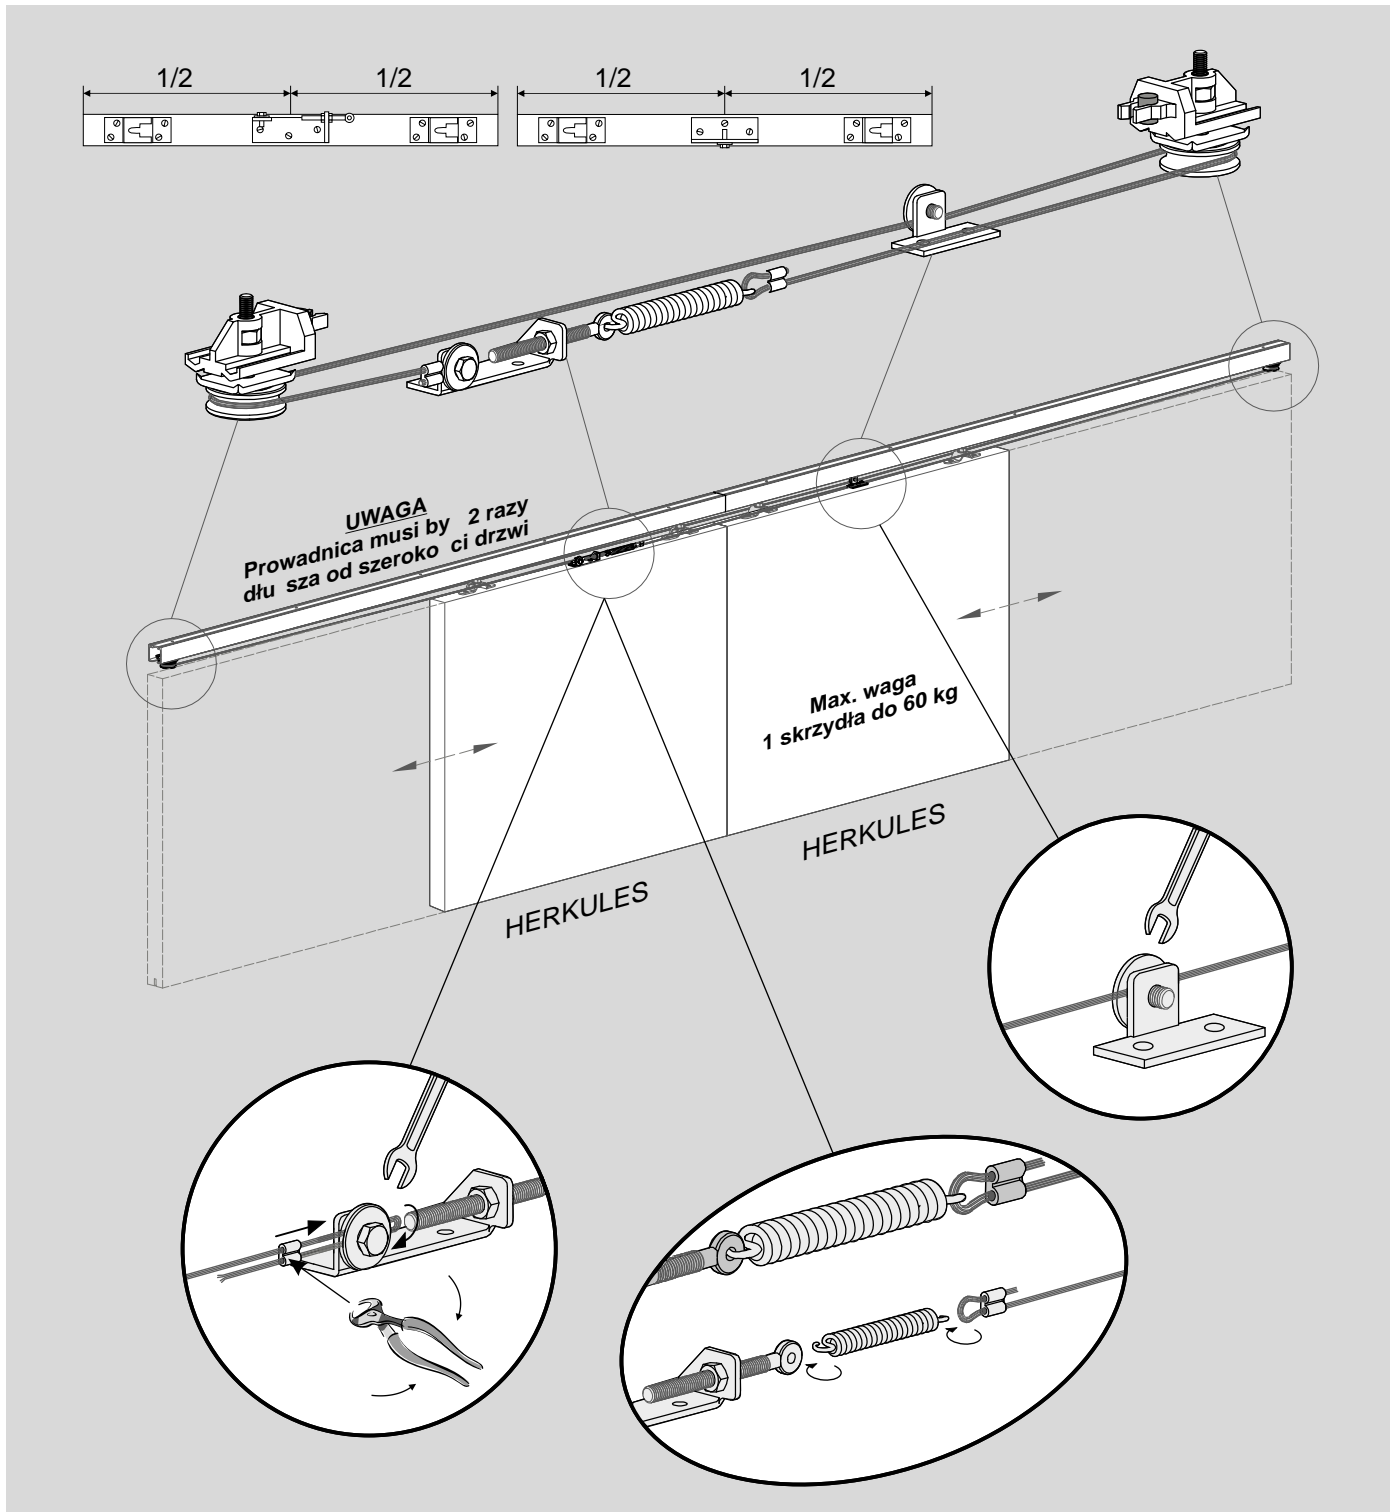

SYSTEM

HERKULES Symetric

SEVROLL®

ELEMENTY SKŁADOWE

Długo :
1,2 m, 1,5 m, 1,8 m,
2,0 m, 2,4 m, 3,0 m,
4,0 m, 6,0 m