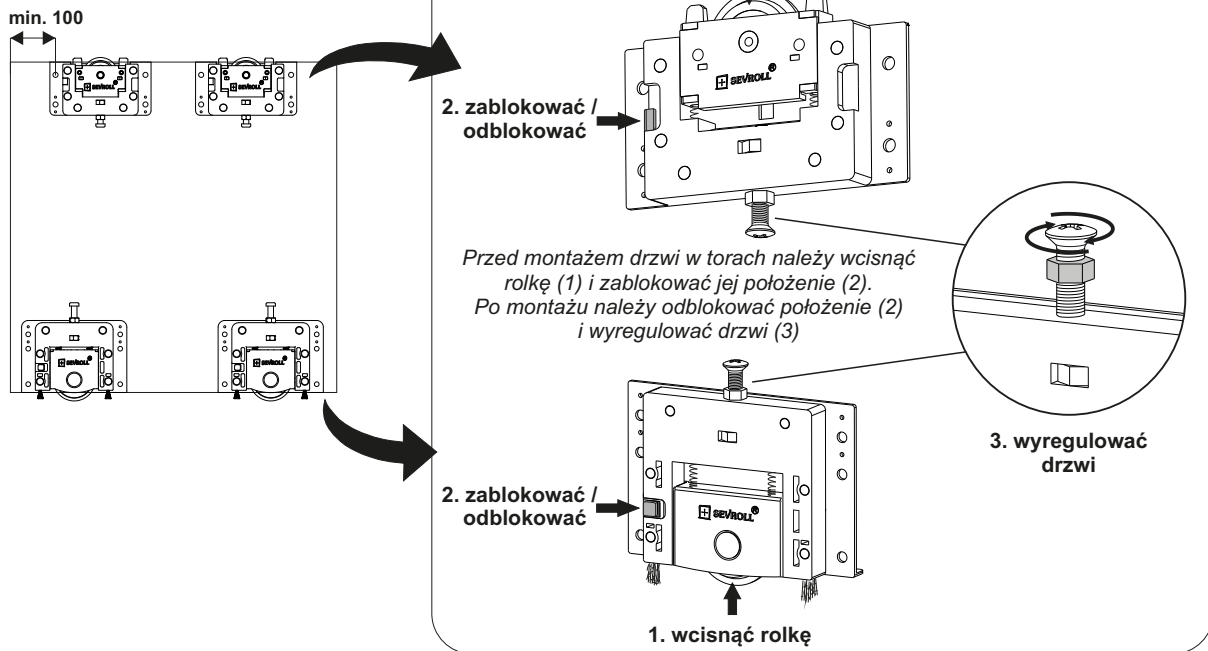

SYSTEM

COMPACT

SEVROLL®

ELEMENTY SKŁADOWE

Tor górny Compact  53	Tor dolny Compact  50	Zaślepka toru dolnego Clef 	Maskownica toru górnego Compact 	Maskownica toru dolnego Compact 	Zestaw Compact (1 skrzydło) Wózek górny x2 Wózek dolny x2  Ø4x14 x 16	Samodomykacz Compact  x2  x1
---	---	--	---	---	---	---

Długość:
1,7 m; 2,35 m; 3,0 m; 6,0 m

**1. Montaż drzwi****Światło otworu garderoby**

Uwaga! Przy zastosowaniu maskownic boki szafy powinny być wysunięte o min. 3 mm

**UWAGA!**

Zdejmij folię zabezpieczającą z elementów aluminiowych (rączek, torów, łączników, itp.) przed ich docięciem pod dany wymiar. Zdjęcie folii pozwoli stwierdzić ewentualne wady jakościowe (np. zarysowania).