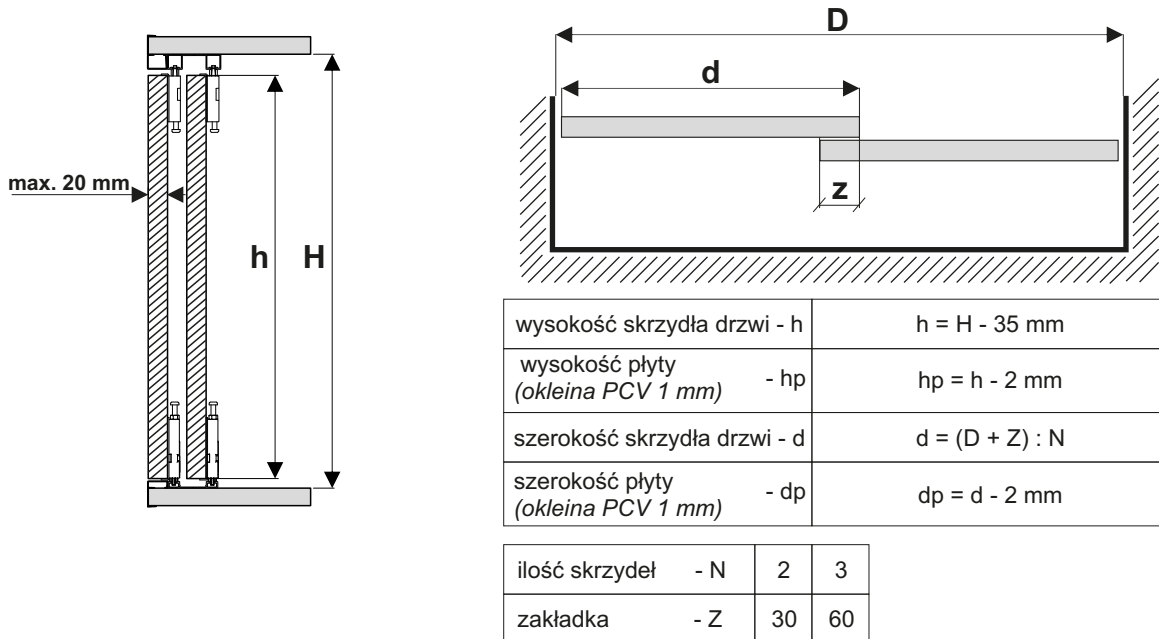

SYSTEM

COMPACT

SEVROLL®

ELEMENTY SKŁADOWE

Tor górny Compact  53	Tor dolny Compact  50	Zaślepka toru dolnego Clef 	Maskownica toru górnego Compact 	Maskownica toru dolnego Compact 	Zestaw Compact (1 skrzydło) Wózek górny x2 Wózek dolny x2  Ø4x14 x 16	Samodomykacz Compact  x2  x1
---	---	--	---	---	---	---

Długość:
1,7 m; 2,35 m; 3,0 m; 6,0 m

**1. Montaż drzwi****Światło otworu garderoby**

Uwaga! Przy zastosowaniu maskownic boki szafy powinny być wysunięte o min. 3 mm

**UWAGA!**

Zdejmij folię zabezpieczającą z elementów aluminiowych (rączek, torów, łączników, itp.) przed ich docięciem pod dany wymiar. Zdjęcie folii pozwoli stwierdzić ewentualne wady jakościowe (np. zarysowania).