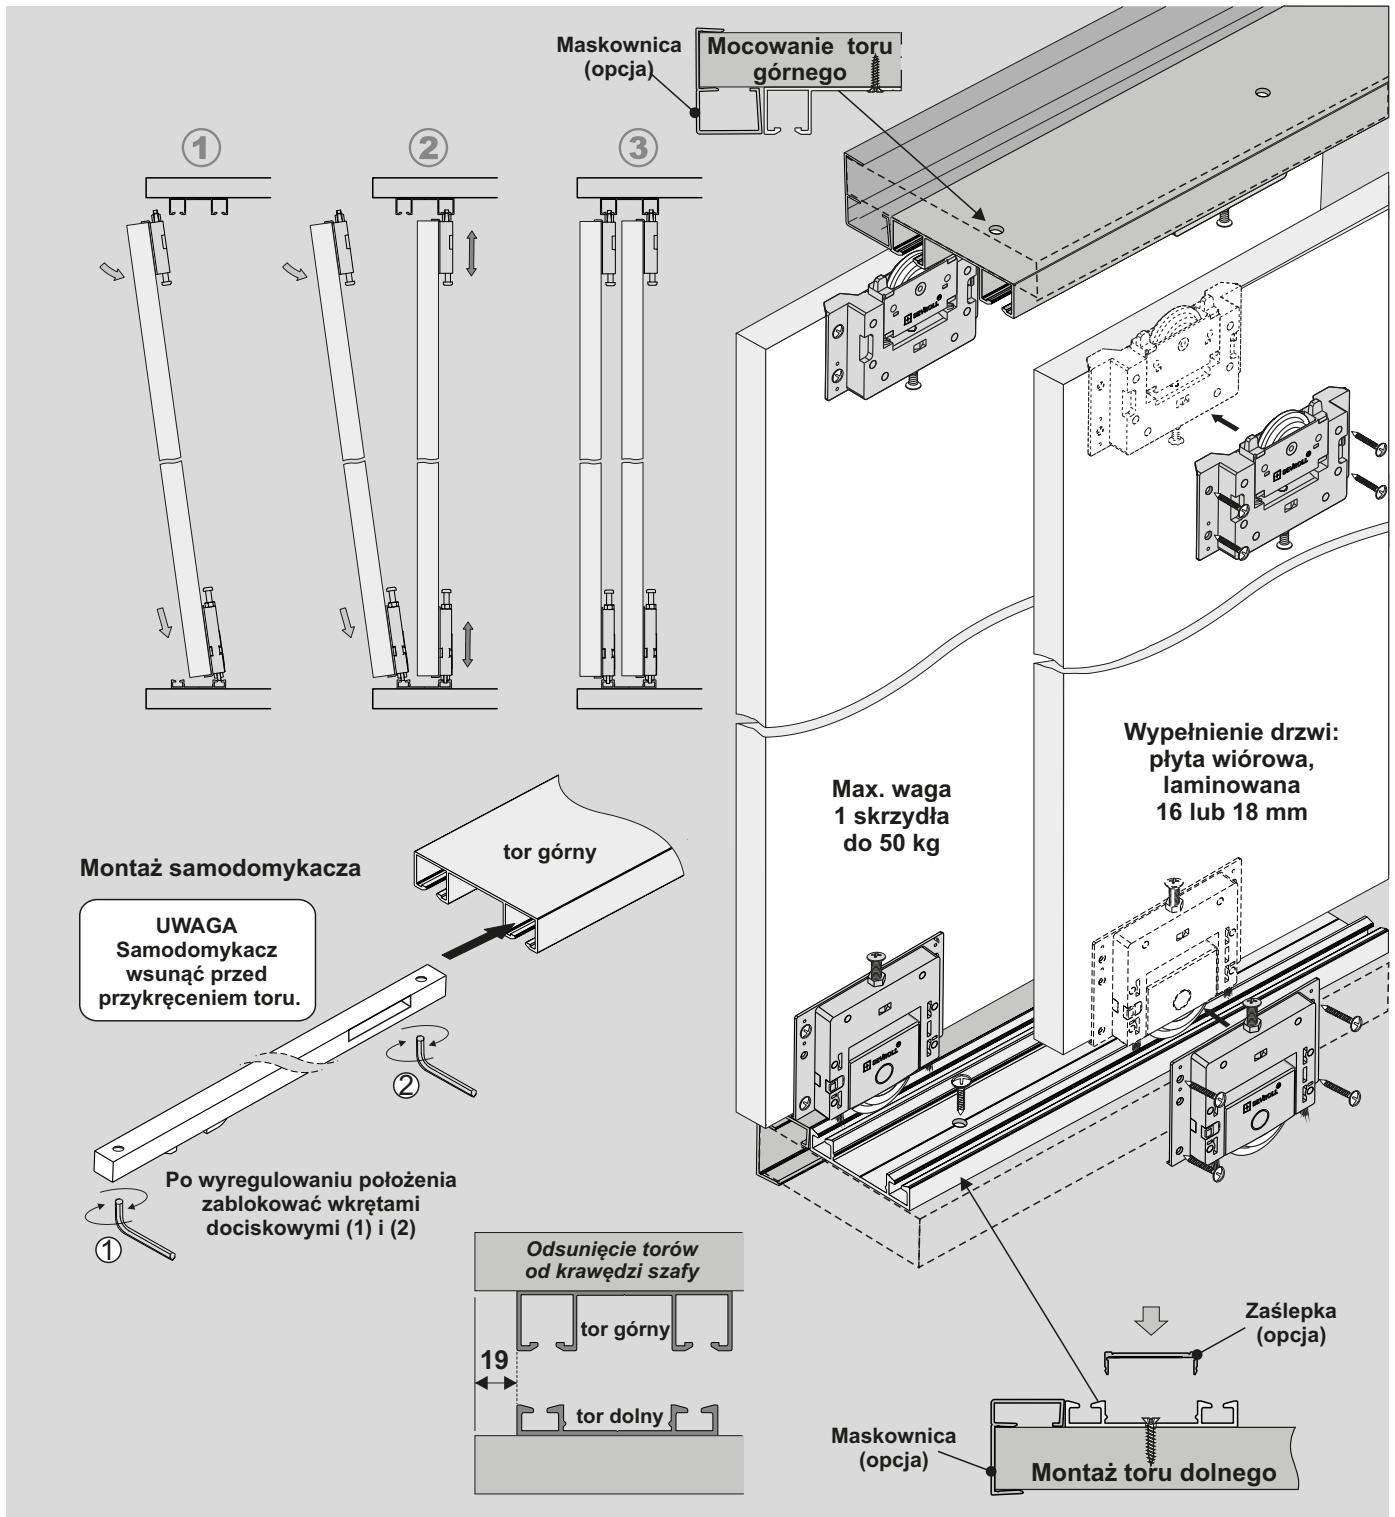

SYSTEM

COMPACT

SEVROLL®

ELEMENTY SKŁADOWE

Tor górny Compact  53	Tor dolny Compact  50	Zaślepka toru dolnego Clef 	Maskownica toru górnego Compact 	Maskownica toru dolnego Compact 	Zestaw Compact (1 skrzydło) Wózek górny x2 Wózek dolny x2  Ø4x14 x 16	Samodomykacz Compact  x2  x1
---	---	--	---	---	---	---

Długość:
1,7 m; 2,35 m; 3,0 m; 6,0 m

**1. Montaż drzwi****Światło otworu garderoby**

Uwaga! Przy zastosowaniu maskownic boki szafy powinny być wysunięte o min. 3 mm

**UWAGA!**

Zdejmij folię zabezpieczającą z elementów aluminiowych (rączek, torów, łączników, itp.) przed ich docięciem pod dany wymiar. Zdjęcie folii pozwoli stwierdzić ewentualne wady jakościowe (np. zarysowania).