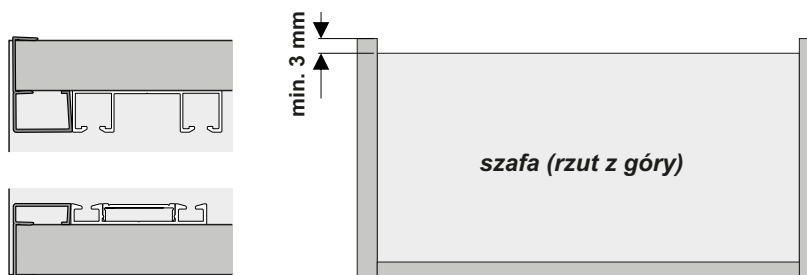

SYSTEM

COMPACT

SEVROLL®

ELEMENTY SKŁADOWE

Tor górny Compact  53	Tor dolny Compact  50	Zaślepka toru dolnego Clef 	Maskownica toru górnego Compact 	Maskownica toru dolnego Compact 	Zestaw Compact (1 skrzydło) Wózek górny x2 Wózek dolny x2  Ø4x14 x 16	Samodomykacz Compact  x2  x1
---	---	--	---	---	---	---

Długość:
1,7 m; 2,35 m; 3,0 m; 6,0 m

**1. Montaż drzwi****Światło otworu garderoby**

Uwaga! Przy zastosowaniu maskownic boki szafy powinny być wysunięte o min. 3 mm

**UWAGA!**

Zdejmij folię zabezpieczającą z elementów aluminiowych (rączek, torów, łączników, itp.) przed ich docięciem pod dany wymiar. Zdjęcie folii pozwoli stwierdzić ewentualne wady jakościowe (np. zarysowania).