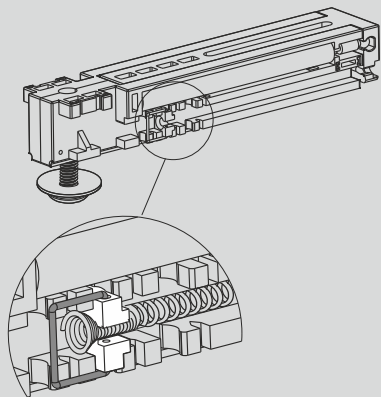

SAMODOMYKACZ DO DRZWI PRZESUWNYCH (PODWIESZANYCH)

HERAKLES 40 kg lub 80 kg

SEVROLL®

Regulacja samodomykacza Herakles

UWAGA!

Gdy drzwi dociągane są zbyt wolno należy zwiększyć naciąg sprężyny samodomykacza

UWAGA!

Gdy drzwi dociągane są zbyt szybko należy zmniejszyć naciąg sprężyny samodomykacza

ELEMENTY SKŁADOWE

Samodomykacz do drzwi podwieszanych Herakles 40 kg lub 80 kg – zestaw