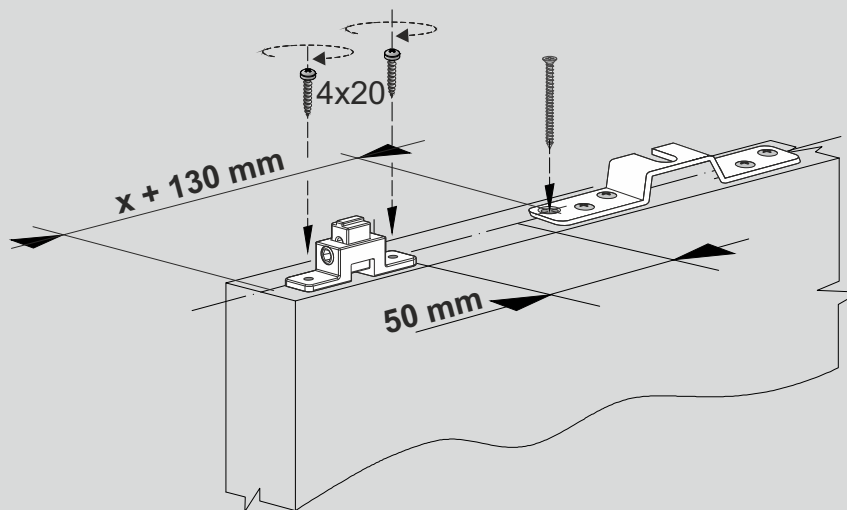

SAMODOMYKACZ DO DRZWI PRZESUWNYCH (PODWIESZANYCH)

HERAKLES 40 kg lub 80 kg

SEVROLL®

Regulacja samodomykacza Herakles

UWAGA!

Gdy drzwi dociągane są zbyt wolno należy zwiększyć naciąg sprężyny samodomykacza

UWAGA!

Gdy drzwi dociągane są zbyt szybko należy zmniejszyć naciąg sprężyny samodomykacza

ELEMENTY SKŁADOWE

Samodomykacz do drzwi podwieszanych Herakles 40 kg lub 80 kg – zestaw