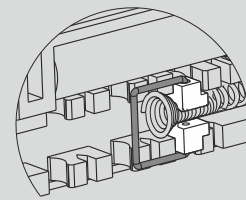

SAMODOMYKACZ DO DRZWI PRZESUWNYCH (PODWIESZANYCH)

HERAKLES 40 kg lub 80 kg

SEVROLL®

Regulacja samodomykacza Herakles

UWAGA!

Gdy drzwi dociągane są zbyt wolno należy zwiększyć naciąg sprężyny samodomykacza

UWAGA!

Gdy drzwi dociągane są zbyt szybko należy zmniejszyć naciąg sprężyny samodomykacza

ELEMENTY SKŁADOWE

Samodomykacz do drzwi podwieszanych Herakles 40 kg lub 80 kg – zestaw