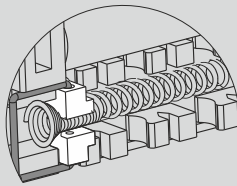

SAMODOMYKACZ DO DRZWI PRZESUWNYCH (PODWIESZANYCH)

HERAKLES 40 kg lub 80 kg

SEVROLL®

Regulacja samodomykacza Herakles

UWAGA!

Gdy drzwi dociągane są zbyt wolno należy zwiększyć naciąg sprężyny samodomykacza

UWAGA!

Gdy drzwi dociągane są zbyt szybko należy zmniejszyć naciąg sprężyny samodomykacza

ELEMENTY SKŁADOWE

Samodomykacz do drzwi podwieszanych Herakles 40 kg lub 80 kg – zestaw