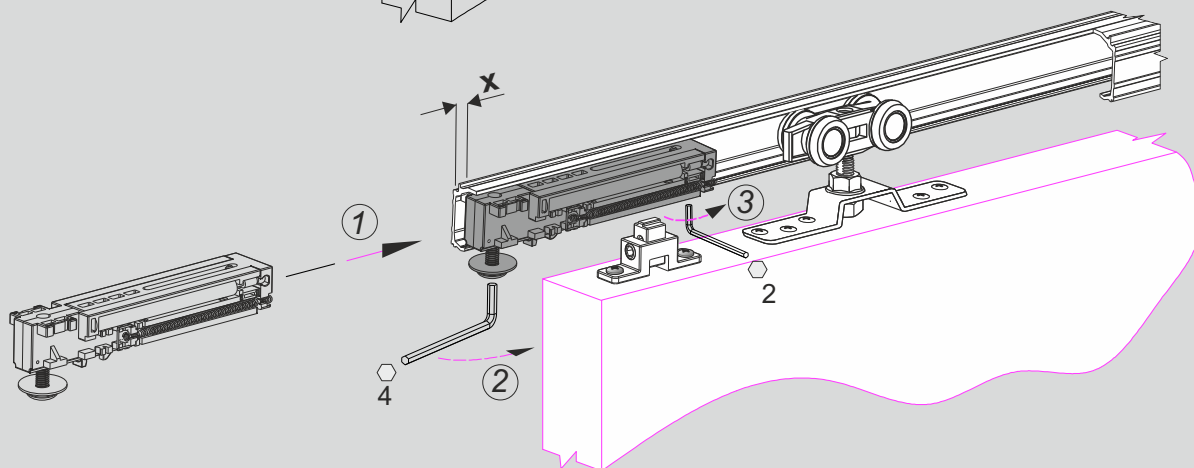

SAMODOMYKACZ DO DRZWI PRZESUWNYCH (PODWIESZANYCH)

HERAKLES 40 kg lub 80 kg

SEVROLL®

Regulacja samodomykacza Herakles

UWAGA!

Gdy drzwi dociągane są zbyt wolno należy zwiększyć naciąg sprężyny samodomykacza

UWAGA!

Gdy drzwi dociągane są zbyt szybko należy zmniejszyć naciąg sprężyny samodomykacza

ELEMENTY SKŁADOWE

Samodomykacz do drzwi podwieszanych Herakles 40 kg lub 80 kg – zestaw