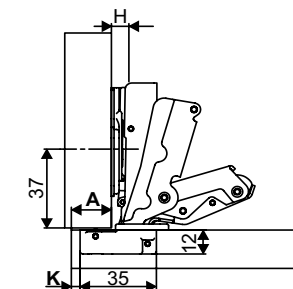

### ZAWIAS KĄTOWY $135^\circ$ UZUPEŁNIAJĄCY $\varnothing 35$ mm

Zatraskowy z cichym domykiem

Prowadnik H=0

### ZAWIAS KĄTOWY $165^\circ$ NAKŁADANY $\varnothing 35$ mm

Zatraskowy z cichym domykiem

Prowadnik H=0

K	3	4	5	6	7
A	18	19	20	21	22