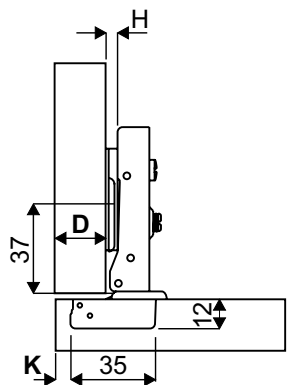

INDEKS	Zawiasy Ø 35 mm	Systemy SEVROLL					
		Drzwi rozwierane			Drzwi składane		
		DR FRAME	DR SLIM LINE	DR SECRET LINE	FOLD	DS SLIM LINE	DS SECRET LINE
222862	Nakładany	•	•	•	•		
222863	Półówkowy	•	•	•			
222864	Wpuszczany	•	•	•	•	•	•
222876	Kątowy 30°	•	•	•			
222877	Kątowy 45°	•	•	•			
222878	Kątowy 90°	•	•	•			
222879	Kątowy 135° uzupełniający	•	•	•			
222882	Kątowy 165° nakładany	•	•	•			

### ZAWIAS NAKŁADANY $\varnothing 35$ mm

Zatraskowy z cichym domykiem

Prowadnik H=0

K	3	4	5	6	7
D	17	18	19	20	21

### ZAWIAS POŁÓWKOWY $\varnothing 35$ mm

Zatraskowy z cichym domykiem

Prowadnik H=0

K	3	4	5	6	7
D	8	9	10	11	12