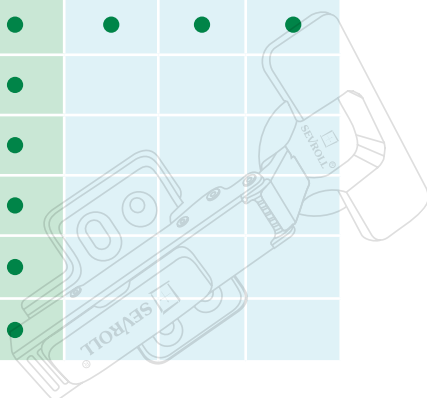

INDEKS	Zawiasy Ø 35 mm	Systemy SEVROLL					
		Drzwi rozwierane			Drzwi składane		
		DR FRAME	DR SLIM LINE	DR SECRET LINE	FOLD	DS SLIM LINE	DS SECRET LINE
222862	Nakładany	•	•	•	•		
222863	Półówkowy	•	•	•			
222864	Wpuszczany	•	•	•	•	•	•
222876	Kątowy 30°	•	•	•			
222877	Kątowy 45°	•	•	•			
222878	Kątowy 90°	•	•	•			
222879	Kątowy 135° uzupełniający	•	•	•			
222882	Kątowy 165° nakładany	•	•	•			