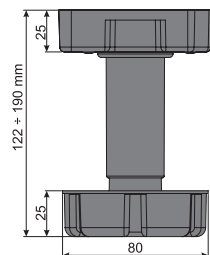

Regulowane nóżki meblowe do dużych obciążeń

Nóżka regulowana h 50-65 mm

Indeks	Udźwig	Kolor	Materiał
222934-SV	450 kg	Czarny	Plastik

Nóżka regulowana h 85-120 mm

Indeks	Udźwig	Kolor	Materiał
222935-SV	450 kg	Czarny	Plastik

Nóżka regulowana h 122-190 mm

Indeks	Udźwig	Kolor	Materiał
222936-SV	450 kg	Czarny	Plastik

Klip zaczepowy uniwersalny

Indeks	Udźwig	Kolor	Materiał
222938	-	Czarny	Plastik

Regulacja wysokości nóżki