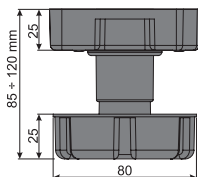

Regulowane nóżki meblowe do dużych obciążeń

Nóżka regulowana h 50-65 mm

Indeks	Udźwig	Kolor	Materiał
222934-SV	450 kg	Czarny	Plastik

Nóżka regulowana h 85-120 mm

Indeks	Udźwig	Kolor	Materiał
222935-SV	450 kg	Czarny	Plastik

Nóżka regulowana h 122-190 mm

Indeks	Udźwig	Kolor	Materiał
222936-SV	450 kg	Czarny	Plastik

Klip zaczepowy uniwersalny

Indeks	Udźwig	Kolor	Materiał
222938	-	Czarny	Plastik

Regulacja wysokości nóżki