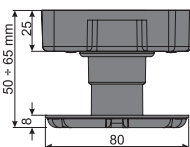

Regulowane nóżki meblowe do dużych obciążeń

Nóżka regulowana h 50-65 mm

Indeks	Udźwig	Kolor	Materiał
222934-SV	450 kg	Czarny	Plastik

Nóżka regulowana h 85-120 mm

Indeks	Udźwig	Kolor	Materiał
222935-SV	450 kg	Czarny	Plastik

Nóżka regulowana h 122-190 mm

Indeks	Udźwig	Kolor	Materiał
222936-SV	450 kg	Czarny	Plastik

Klip zaczepowy uniwersalny

Indeks	Udźwig	Kolor	Materiał
222938	-	Czarny	Plastik

Regulacja wysokości nóżki