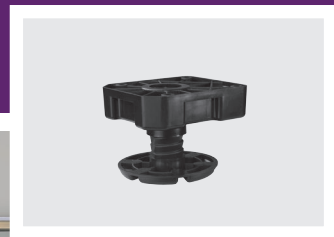

NÓŻKI MEBLOWE

NOWOŚĆ

Regulowane nóżki meblowe do dużych obciążeń:

- Łatwa regulacja wysokości w szerokim zakresie
- Duży udźwig, aż do 450 kg rozkładający się na szeroką stopę
- Wykonane z wytrzymałego tworzywa nie niszczącego podłogi

Regulowane nóżki meblowe do dużych obciążeń

Nóżka regulowana h 50-65 mm

Indeks	Udźwig	Kolor	Materiał
222934-SV	450 kg	Czarny	Plastik

Nóżka regulowana h 85-120 mm

Indeks	Udźwig	Kolor	Materiał
222935-SV	450 kg	Czarny	Plastik

Nóżka regulowana h 122-190 mm

Indeks	Udźwig	Kolor	Materiał
222936-SV	450 kg	Czarny	Plastik

Klip zaczepowy uniwersalny

Indeks	Udźwig	Kolor	Materiał
222938	-	Czarny	Plastik

Regulacja wysokości nóżki