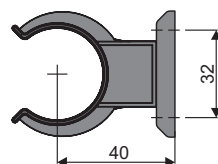

Regulowane nóżki meblowe do dużych obciążeń

Nóżka regulowana h 50-65 mm

Indeks	Udźwig	Kolor	Materiał
222934-SV	450 kg	Czarny	Plastik

Nóżka regulowana h 85-120 mm

Indeks	Udźwig	Kolor	Materiał
222935-SV	450 kg	Czarny	Plastik

Nóżka regulowana h 122-190 mm

Indeks	Udźwig	Kolor	Materiał
222936-SV	450 kg	Czarny	Plastik

Klip zaczepowy uniwersalny

Indeks	Udźwig	Kolor	Materiał
222938	-	Czarny	Plastik

Regulacja wysokości nóżki