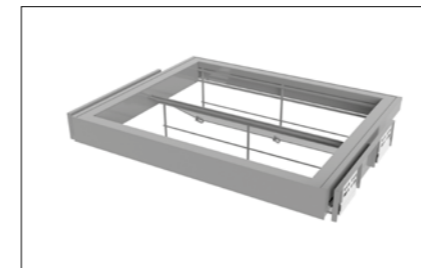

Wieszak wysuwny Royal

INDEKS	WYMIARY (mm)	KOLOR	OPAK. ZBIORCZE	JEDN. MIARY
223064	425 x 137 x 54 mm	PERŁOWO-SZARY	1	szt.

i Cichy domyk, ergonomiczny uchwyt

Wieszak wysuwny na spodnie Royal

INDEKS	WYMIARY (mm)	KOLOR	OPAK. ZBIORCZE	JEDN. MIARY
223065	425 x 145 x 350 mm	PERŁOWO-SZARY	1	szt.

i Cichy domyk, ergonomiczny uchwyt

Szuflada na ubrania Royal, siatka

INDEKS	WYMIARY (mm)	KOLOR	OPAK. ZBIORCZE	JEDN. MIARY
223066	564 x 420 x 140 mm	PERŁOWO-SZARY	1	kpl.
223067	664 x 420 x 140 mm	PERŁOWO-SZARY	1	kpl.
223068	764 x 420 x 140 mm	PERŁOWO-SZARY	1	kpl.
223069	864 x 420 x 140 mm	PERŁOWO-SZARY	1	kpl.

i Aluminiowa rama, przewodnica 50 000 cykli z cichym domykiem

Szuflada na buty Royal

INDEKS	WYMIARY (mm)	KOLOR	OPAK. ZBIORCZE	JEDN. MIARY
223070	564 x 420 x 160 mm	PERŁOWO-SZARY	1	kpl.
223071	664 x 420 x 160 mm	PERŁOWO-SZARY	1	kpl.
223072	764 x 420 x 160 mm	PERŁOWO-SZARY	1	kpl.
223073	864 x 420 x 160 mm	PERŁOWO-SZARY	1	kpl.

i Aluminiowa rama, przewodnica 50 000 cykli z cichym domykiem

Szuflada-Wieszak na spodnie Royal

INDEKS	WYMIARY (mm)	KOLOR	OPAK. ZBIORCZE	JEDN. MIARY
223075	564 x 420 x 56 mm	PERŁOWO-SZARY	1	kpl.
223076	664 x 420 x 56 mm	PERŁOWO-SZARY	1	kpl.
223077	764 x 420 x 56 mm	PERŁOWO-SZARY	1	kpl.
223078	864 x 420 x 56 mm	PERŁOWO-SZARY	1	kpl.