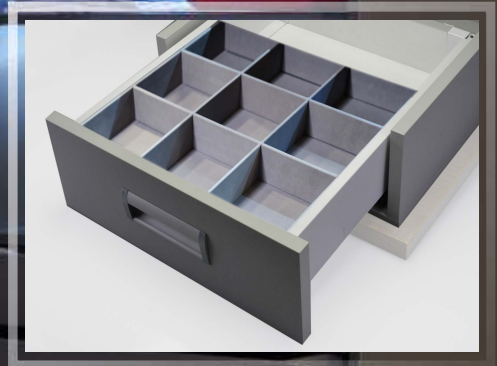

# Akcesoria do szuflad

Indeks	Nazwa	Produkt	Wymiary
222968	Akcesoria do szuflad - - 31cznik czterostronny BIAŁY (10szt)	 BIAŁY      GRAFIT      WELVET	 60 9 9 Ł cznik czterostronny
222958	Akcesoria do szuflad - - 31cznik czterostronny GRAFIT (10szt)		
222962	Akcesoria do szuflad - - 31cznik czterostronny WELVET SZARY (10szt)		
222967	Akcesoria do szuflad - - 31cznik trójstronny BIAŁY (10szt)	 BIAŁY      GRAFIT      WELVET	 60 9 9 Ł cznik trójstronny
222957	Akcesoria do szuflad - - 31cznik trójstronny GRAFIT (10szt)		
222961	Akcesoria do szuflad - - 31cznik trójstronny WELVET SZARY (10szt)		
222966	Akcesoria do szuflad - - 31cznik dwustronny BIAŁY (10szt)	 BIAŁY      GRAFIT      WELVET	 60 9 9 Ł cznik dwustronny
222956	Akcesoria do szuflad - - 31cznik dwustronny GRAFIT (10szt)		
222960	Akcesoria do szuflad - - 31cznik dwustronny WELVET SZARY (10szt)		
222965	Akcesoria do szuflad - - przegroda 60x2000mm BIAŁA	 BIAŁY      GRAFIT      WELVET	 2000 60 5 Przegroda 60x2000
222955	Akcesoria do szuflad - - przegroda 60x2000mm GRAFIT		
222959	Akcesoria do szuflad - - przegroda 60x2000mm WELVET SZARY		
222963	Akcesoria do szuflad - - wkład na kołczyki 120x150x50 WELVET SZARY		 120 150 50 Wkład na kołczyki
222964	Akcesoria do szuflad - - wkład samoprzylepny 1x1,5m WELVET SZARY		