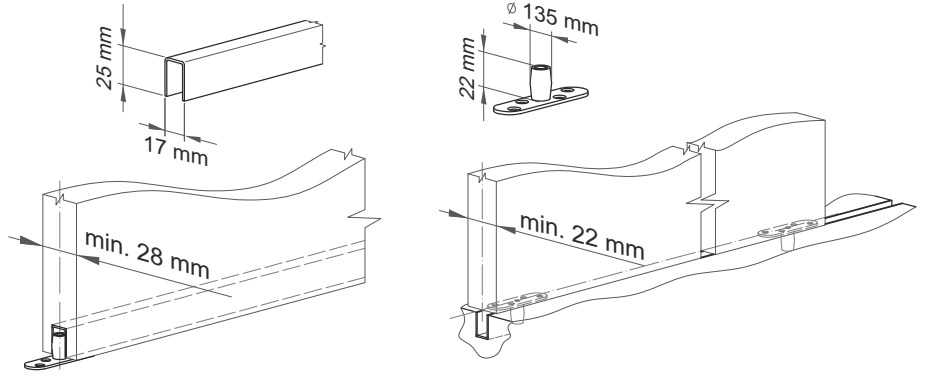

**COMPONENTS**

**OPTIONS**

**Track Herkules 2**

L: 1.20 m, 1.50 m, 1.80 m, 2.00 m, 2.40 m, 3.00 m, 4.00 m, 6.00 m

33

**Set Herkules 60 or 120 kg**

x2  
Carriage Herkules H60 or H120

Clipstopper Herkules

3 pcs

9 pcs

**Sleeve guide 1102**

**C-section steel 1109**

L: 2.00 m, 3.00 m, 4.00 m, 5.00 m, 6.00 m

**Masking fascia Herkules 2**

L: 1.20 m, 1.50 m, 1.80 m, 2.00 m, 2.40 m, 3.00 m, 4.00 m, 6.00 m

**Masking fascia Herkules Wood end cap**

L: 2.01 m

**Masking fascia Herkules Glass end cap**

L: 2.01 m

**TL** - track length ( $W = 2w$ )

|                |     |                         |
|----------------|-----|-------------------------|
| height of door | - h | $h = H - 70 \text{ mm}$ |
| width of door  | - w | $w = 1/2 \text{ TL}$    |

**Bottom guide options**

**Fastening of track to ceiling**

|         |      |      |      |
|---------|------|------|------|
| TL (mm) | 1200 | 1500 | 1800 |
| n       | 5    | 6    | 7    |
| TL (mm) | 2000 | 2400 | 3000 |
| n       | 7    | 9    | 11   |