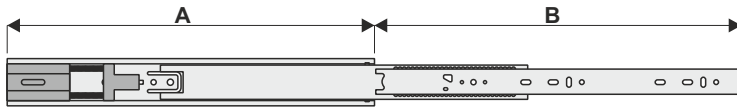

# Full extension Ball bearing drawer slide with soft-close

## Slide length

|          |       |       |       |       |       |       |       |       |
|----------|-------|-------|-------|-------|-------|-------|-------|-------|
| <b>A</b> | 250   | 300   | 350   | 400   | 450   | 500   | 550   | 600   |
| <b>B</b> | 192±2 | 268±2 | 343±2 | 382±2 | 452±2 | 503±2 | 550±2 | 600±2 |