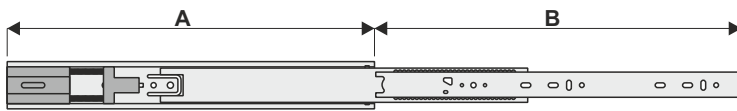

# Full extension Ball bearing drawer slide with soft-close

## Slide length

<b>A</b>	250	300	350	400	450	500	550	600
<b>B</b>	192±2	268±2	343±2	382±2	452±2	503±2	550±2	600±2