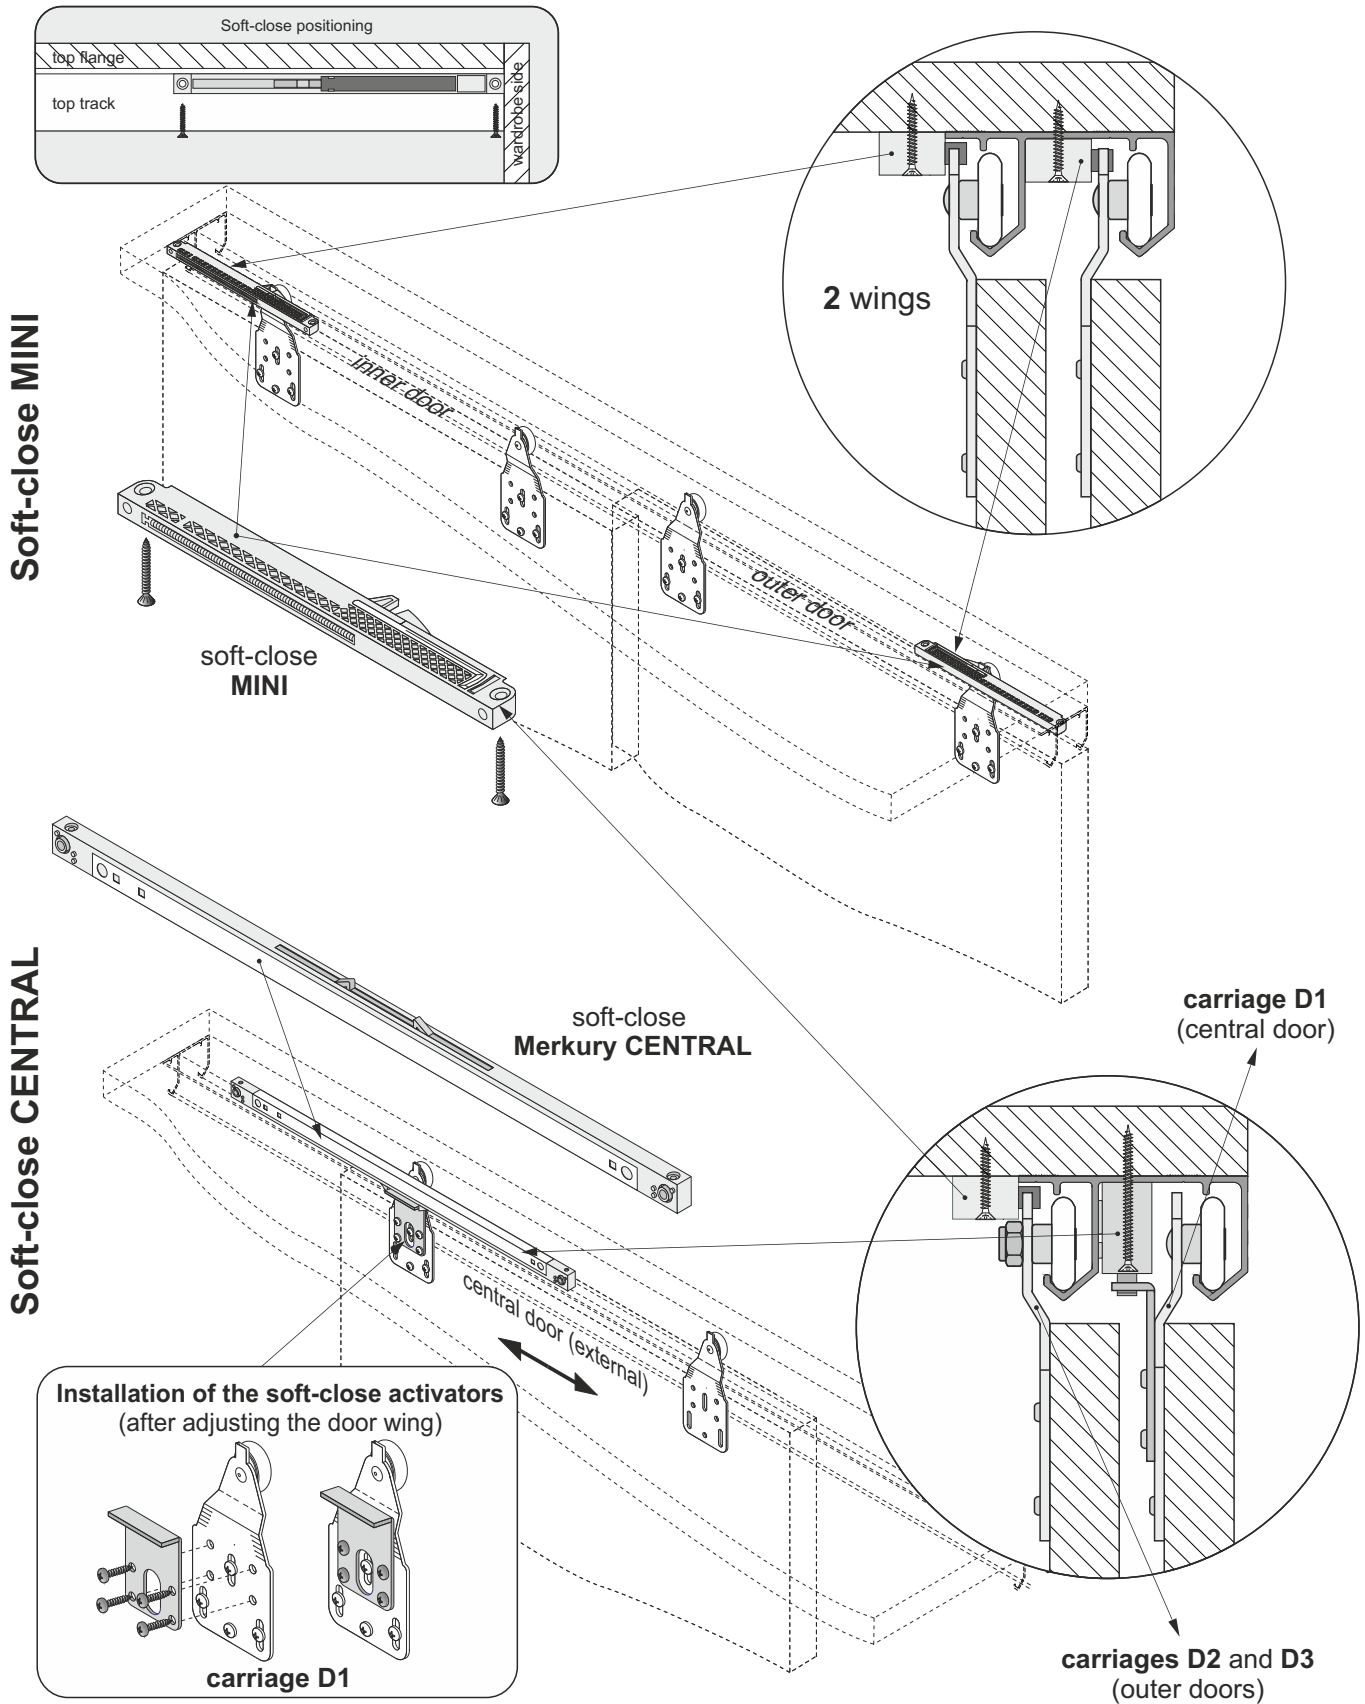

Soft-close installation

COMPONENTS

Soft-close MINI
25 kg - index: 20359-SV
40 kg - index: 20260-SV

Soft-close Merkurs CENTRAL
25 kg - index 5243
40 kg - index 5244